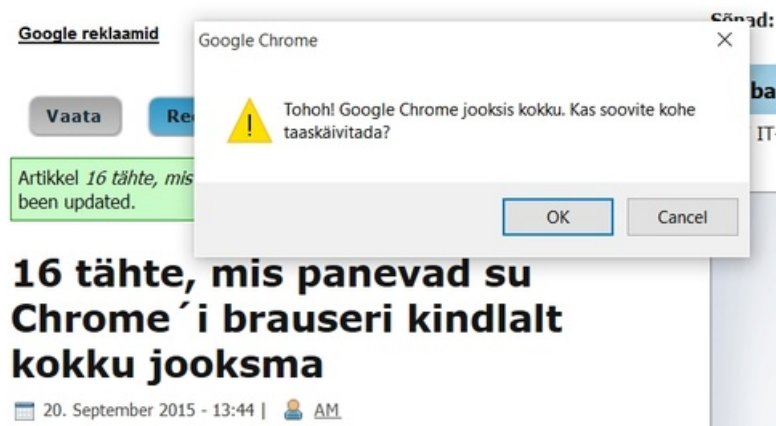

Kui lähed allolevale lingile Chrome'i brauseriga, siis üsna kindlalt jookseb veebilehitseja kokku. Seega - ära niisama seda linki Chrome'i aadressiribale kopeeri, kui mõni tähtis töö mõnes teises brauseriaknas lahti on. Ja ära Chrome'is isegi mitte hiirega üle selle lingi libista, järgneb *tab*'i kokkujooksmine:

<http://b/%%30%30>

Ilmselt see viga parandatakse peagi, aga loo kirjutamise hetkel kokkujooksmine toimus Windowsis ja Maci masinas, samuti Opera brauseris. Ei tööta aga Chrome'i brauseris Androidile.