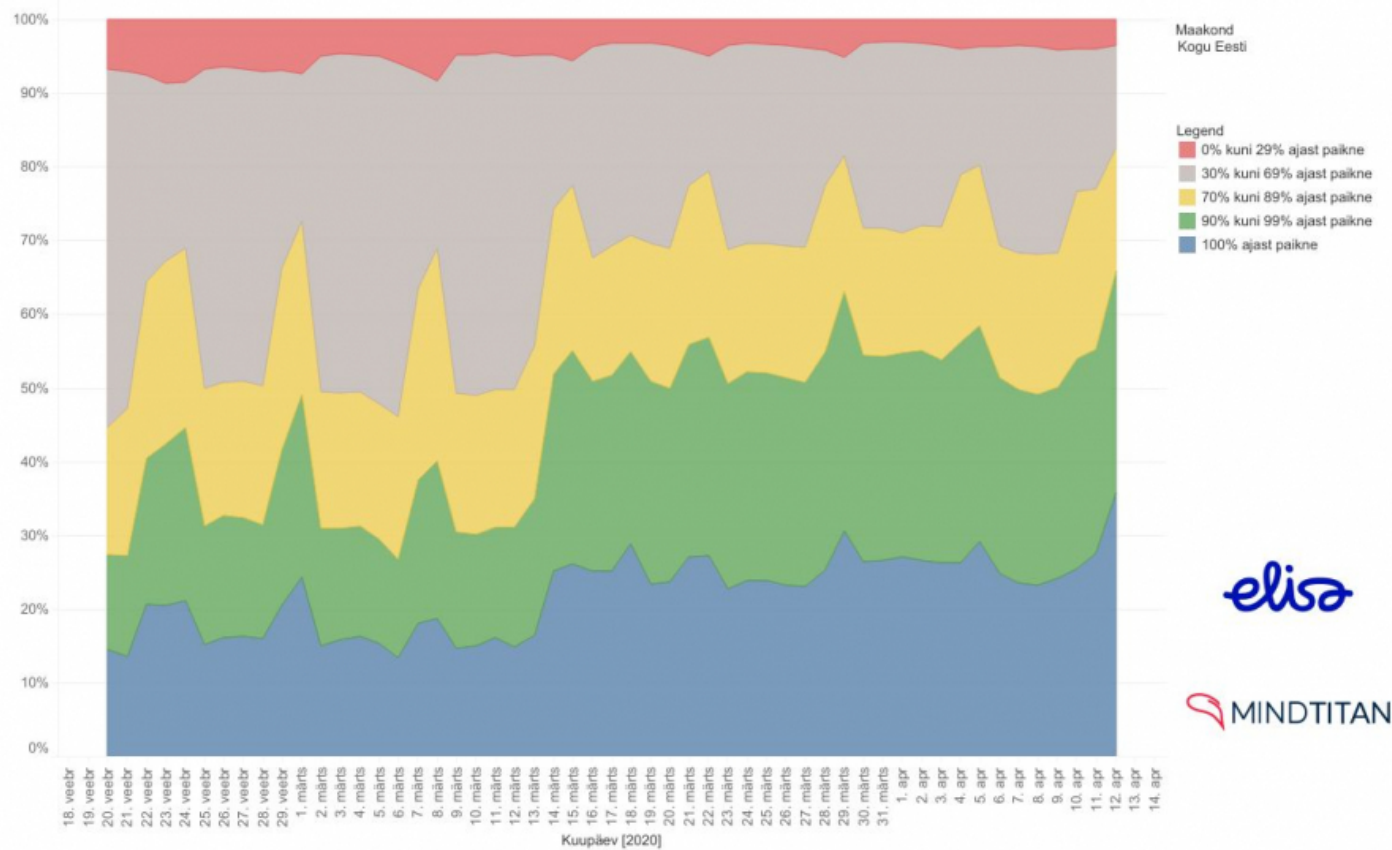

KOGU EESTI

elisa

MINDTITAN