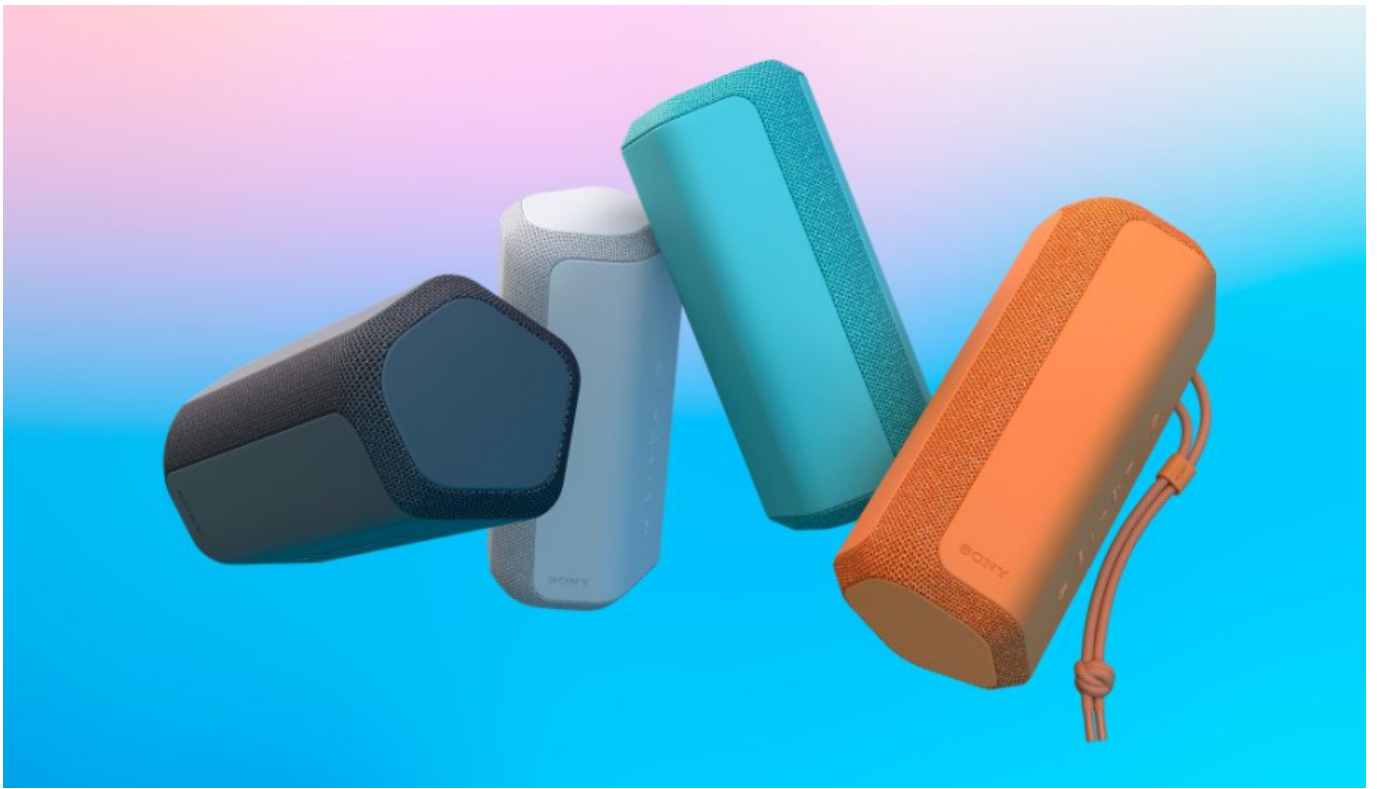

XE200.

Kõik kolm kõlarit paistavad silma ka kauakestva akuga. Ühe laadimisega pakub XG300 25 tundi, XE300 24 tundi ja XE200 16 tundi kuulamisaega. Samuti toetavad need mudelid kiirlaadimist. 10 minutit laadimist annab lisaks 70 minutit kasutusaega.

Kuni 100 üheaegselt ühendatud juhtmevaba kõlarit

Kolm uudismudelit on varustatud *Party Connectiga*, mis tähendab, et kokku saab ühendada kuni 100 ühilduvat juhtmevaba kõlarit ja sünkroniseerida muusika kõikjal. *Stereo Pairi* abil saab aga juhtmevabalt ühendada kaks kõlarit stereopaariks. Mõlemad funktsioonid on kasutatavad Sony | Music Center äpis.

Hinnad ja saadavus

- XG300 on saadaval tänavu juulist ja selle hind on ligikaudu 300 eurot.
- XE300 on saadaval tänavu juulist ja selle hind on ligikaudu 200 eurot.
- XE200 on saadaval tänavu juulist ja selle hind on ligikaudu 150 eurot.

- [Uudised](#)

- [Komponendid](#)

Pilt