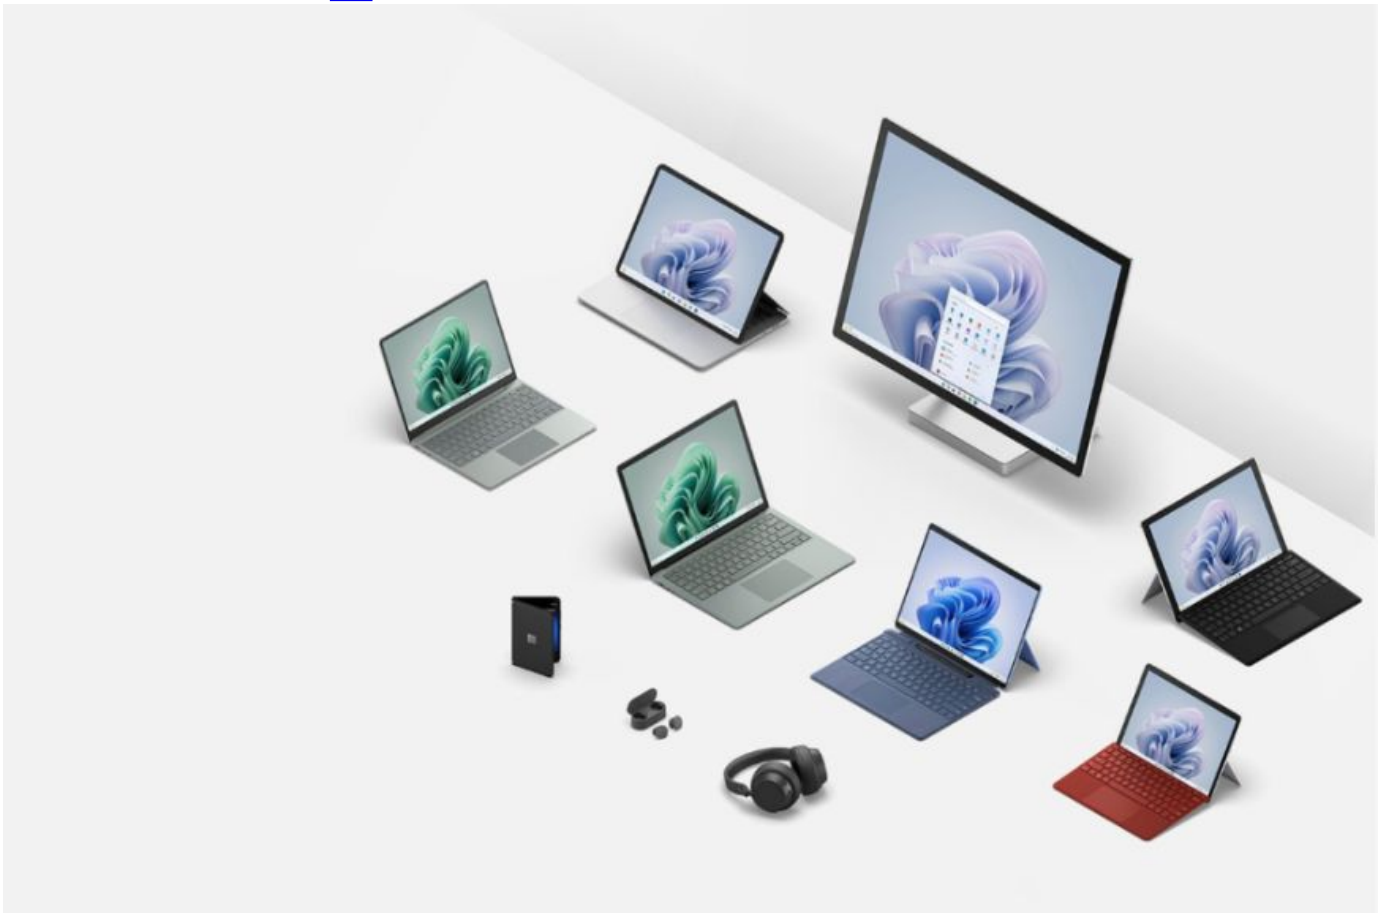

Microsoft tõi välja järgmise põlvkonna Surface'i seadmed

2. november 2022 - 0:26 Autor: [AM](#)

Microsoft jagas äsja oma nägemust Windowsi arvutite järgmisest põlvkonnast, kus arvuti- ja pilvetehnoloogiad segunevad ning sekka kasutatakse ka tehisintellekti.

Ligi nelikümmend aastat on Windowsiga arvuti olnud arvutimaailma keskmes alates kõige esimesest tekstipõhisest klaviatuurisestusest kuni hiirega osutamise ja klõpsamiseni ning kuni tänapäevani, kui puudutus, hääl, nutipliiats ja žestid aitavad inimestel kasutada Windowsi arvutit loomulikumalt. Surface on algusest peale olnud Windowsiga masinate tuleviku ettenäitajaks.

Viimase kümne aasta jooksul on Surface esitanud väljakutse arvutiga seotud lahendustele: uutmoodi vorm ja uued interaktsioonilahendused, mis muudavad ootusi sülearvuti, lauarvuti, tahvelarvuti ja mobiilse seadme suhtes.

Surface Laptop 5 - uus sülearvuti

Seitse aastat tagasi rakendas Microsoft oma Surface Pro'ist saadud õppetunde ja kogemusi tavalisemas seadmekategoorias ehk traditsioonilise sülearvuti formaadis. Pääaegu kohe sai Surface Laptopist kõige populaarsem Surface. Sellest ajast alates on see jätkunud samamoodi. Olenemata sellest, kas inimesed loovad midagi, suhtlevad või ühenduvad, on nad vaimustuses sellest, kuidas Surface Laptop aitab neil kohe leida oma rütmi. Alates vaevata avamisest ja kiirest sisselogimisest Windows Hello abil kuni puutekraani, täppispuuteplaadi ja täiusliku kirjutamisvõimaluseni pakub Surface Laptop 5 meisterlikkust, mugavust ja võimeid, et teha tööd parimal võimalikul viisil.

Surface Laptop 5 aku kestab terve päeva. Sellega on nüüd integreeritud Thunderbolt 4 ja tänu uusimale Intel Evo platvormile on Surface Laptop 5 üle 50% võimsam, kui tema eelkäija.

Surface Laptop 5-le omane 3:2 PixelSense ekraan on saadaval 13,5-tollise või 15-tollise variandina, mõlemad Dolby Vision IQ toega, tagades parima pildi koos erksate värvide ja terava kontrastiga mis tahes valgustingimustes. Kõlarid on ideaalselt häälestatud ja pakuvad Dolby Atmos 3D ruumilist töötlemist², et saaksite sisse süveneda. Eesmine HD-kaamera ja stuudiomikrofonid jäädvustavad teid eltruult, reguleerides isegi kaamera säriaega mis tahes valguskeskkonnas.

Alates anodeeritud alumiiniumi värvidest³ kuni uute võimalusteni annab Surface Laptop 5 klientidele alati rohkem kui temalt oodatakse.

Surface Pro 9 - tahvelarvuti, mis asendab sülearvutit