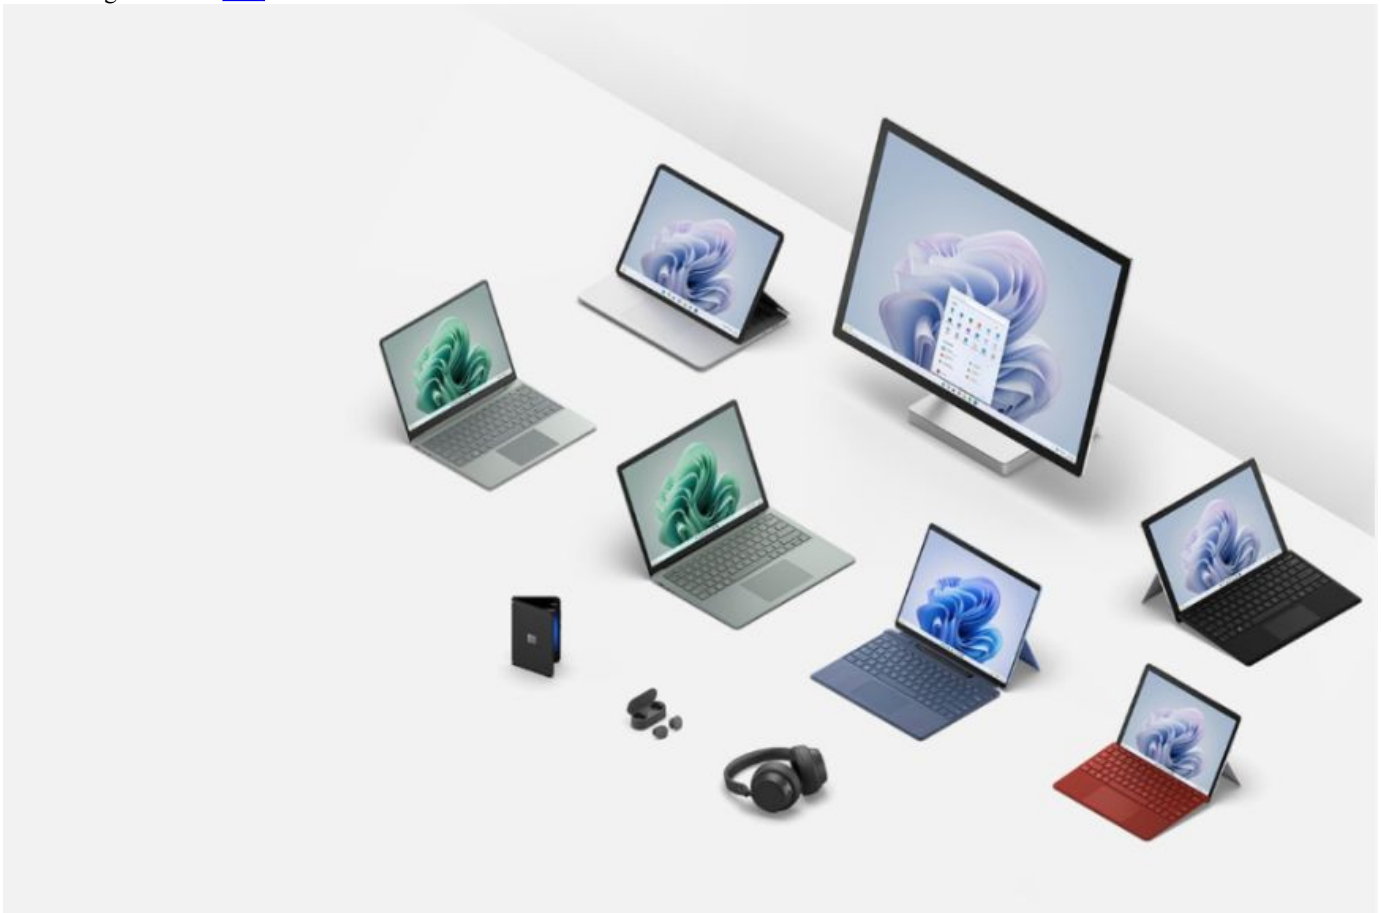

# Microsoft tõi välja järgmise põlvkonna Surface'i seadmed

2 aastat tagasi Autor: [AM](#)

Microsoft jagas äsja oma nägemust Windowsi arvutite järgmisest põlvkonnast, kus arvuti- ja pilvetechnoloogiad segunevad ning sekka kasutatakse ka tehisintellekti.

Ligi nelikümmend aastat on Windowsiga arvuti olnud arvutimaailma keskmes alates kõige esimesest tekstipõhisest klaviatuurisestusest kuni hiirega osutamise ja klõpsamiseni ning kuni tänapäevani, kui puudutus, hääl, nutipliiats ja žestid aitavad inimestel kasutada Windowsi arvutit loomulikumalt. Surface on algusest peale olnud Windowsiga masinate tuleviku ettenäitajaks.

## **Surface Laptop 5 - uus sülearvuti**

Seitse aastat tagasi rakendas Microsoft oma Surface Pro'ist saadud õppetunde ja kogemusi tavalisemas seadmekategoorias ehk traditsioonilise sülearvuti formaadis. Pääegu kohe sai Surface Laptopist kõige populaarsem Surface. Sellest ajast alates on see jätkunud samamoodi. Olenemata sellest, kas inimesed loovad midagi, suhtlevad või ühenduvad, on nad vaimustuses sellest, kuidas Surface Laptop aitab neil kohe leida oma rütmi. Alates vaevata avamisest ja kiirest sisselogimisest Windows Hello abil kuni puutekraani, täppispuuteplaadi ja täiusliku kirjutamisvõimaluseni pakub Surface Laptop 5 meisterlikkust, mugavust ja võimeid, et teha tööd parimal võimalikul viisil.

Surface'i ekraan on lõuend, päevik, märkmik ja kinoekraan.

Kuni 120 Hz värskendussageduse ja laia värvivalikuga on ekraanil olev pilt elutruu. Ekraani all on HD-kaamera, Omnisonic-kõlarid, suundmikrofonid ja Microsofti kohandatud kiip G6. Koos Microsoft OneNote'i uue Ink Focus'e või Windows 11 uue rakendusega GoodNotes tundub digitaalne tint ekraanil nagu kirjutamine sullepeaga paberile.