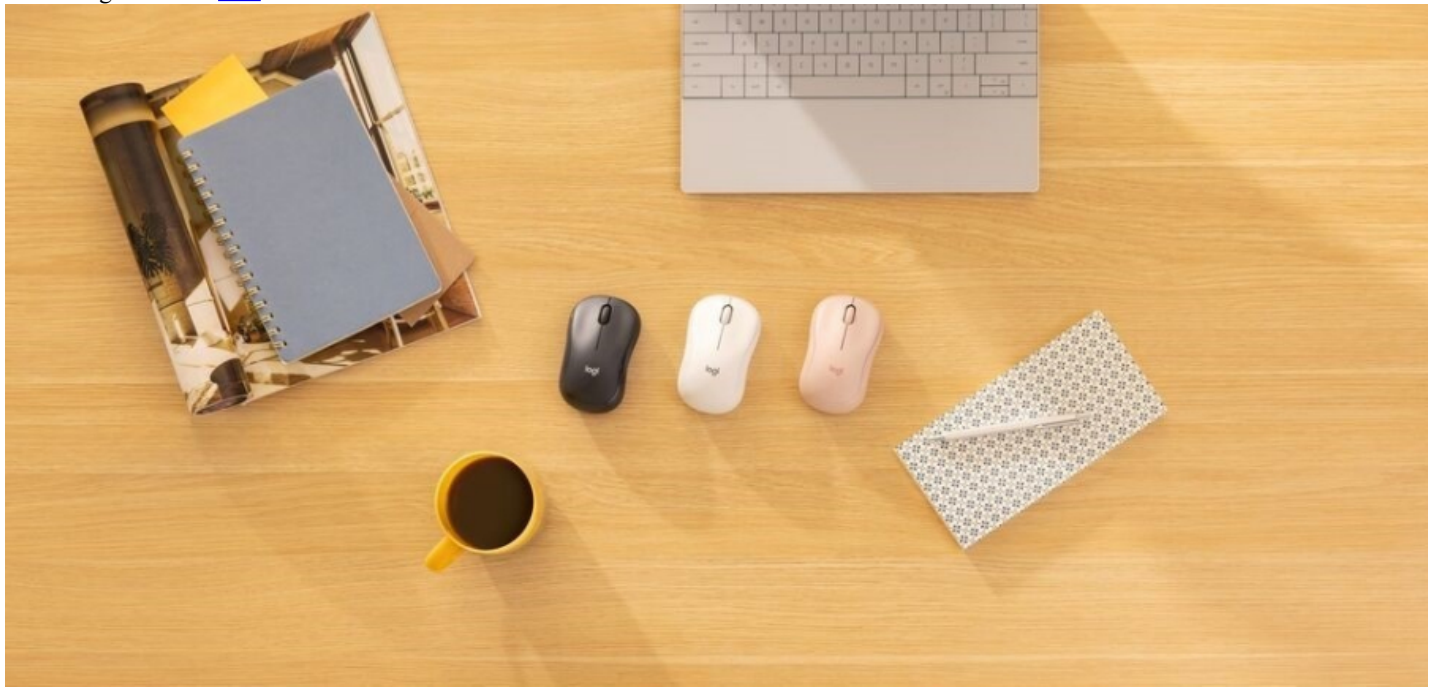

## [Logitechi uus hiir M240 Silent Bluetooth on, nagu nimigi ütleb, vaikne](#)

1 aasta tagasi Autor: [AM](#)

Logitech tõi välja oma uue tööhiire, mille jaoks pole vaja USB pesa ohverdada, sest see töötab üle Bluetoothi. Lisaks pakub uus mudel vaikust. Hiir klõbiseb minimaalselt.

Logitech M240 Silent Bluetooth vabastab kontoriinimese nendest lõpututest donglitega jamamisest USB pesades, sest hiiretootjal on neid päris palju erinevaid. Kontoritööks aga on Bluetooth igati kiire ja püsiv ühendus.

Lisaks on see kontorihiir Logitechi valikus kõige taskukohasem.

Juhtmevaba hiir seob end mõne sekundiga ning vabastab töölaual ruumi, olles ühenduses nii arvuti kui tahvelarvutiga, kuidas parajasti vaja. Traadita Bluetoothi side ulatub kuni 10 meetri kaugusele.