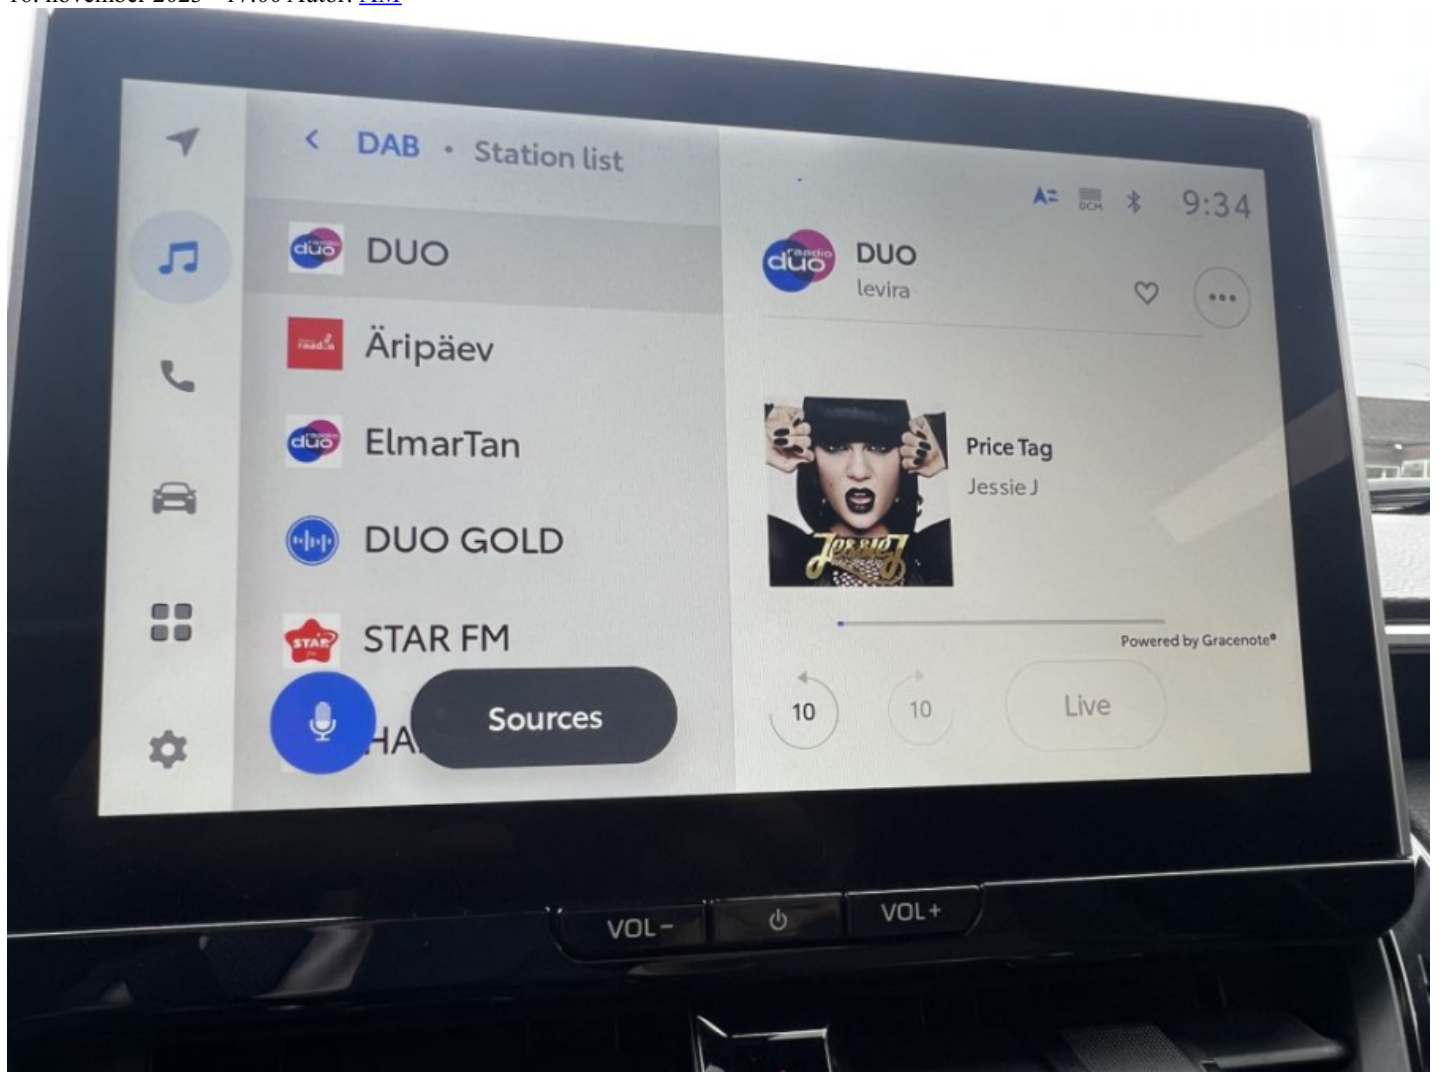

## Tallinnas ja Harjumaal kuuleb nüüd ligi 20 digiraadio DAB+ kanalit

16. november 2023 - 17:00 Autor: [AM](#)

Levira käivitas Tallinna Teletornis teise digiraadio DAB+ saatja, millega suureneb Tallinnas ja Harjumaal digiraadio vahendusel kuulatavate raadiojaamade arv ligi kahekümneni.

Levira testib koostöös raadiokanalitega Euroopas laialt levinud digitaalraadiot DAB+. Esimene digiraadio saatja käivitus Tallinna teletornis eelmise aasta 28. novembril, teine Koeru saaremastis 22. detsembril ning kolmas Lääne-Virumaal Pehkas tänavu 15. jaanuaril.

Uus saatja käivitub DAB+ kanalil 10D ning selle leviala erineb veidi esimese, 10A kanalil töötava saatja levialast, olles rohkem suunatud Tallinna kesklinna poole ja edastades signaali vertikaalpolarisatsioonis.