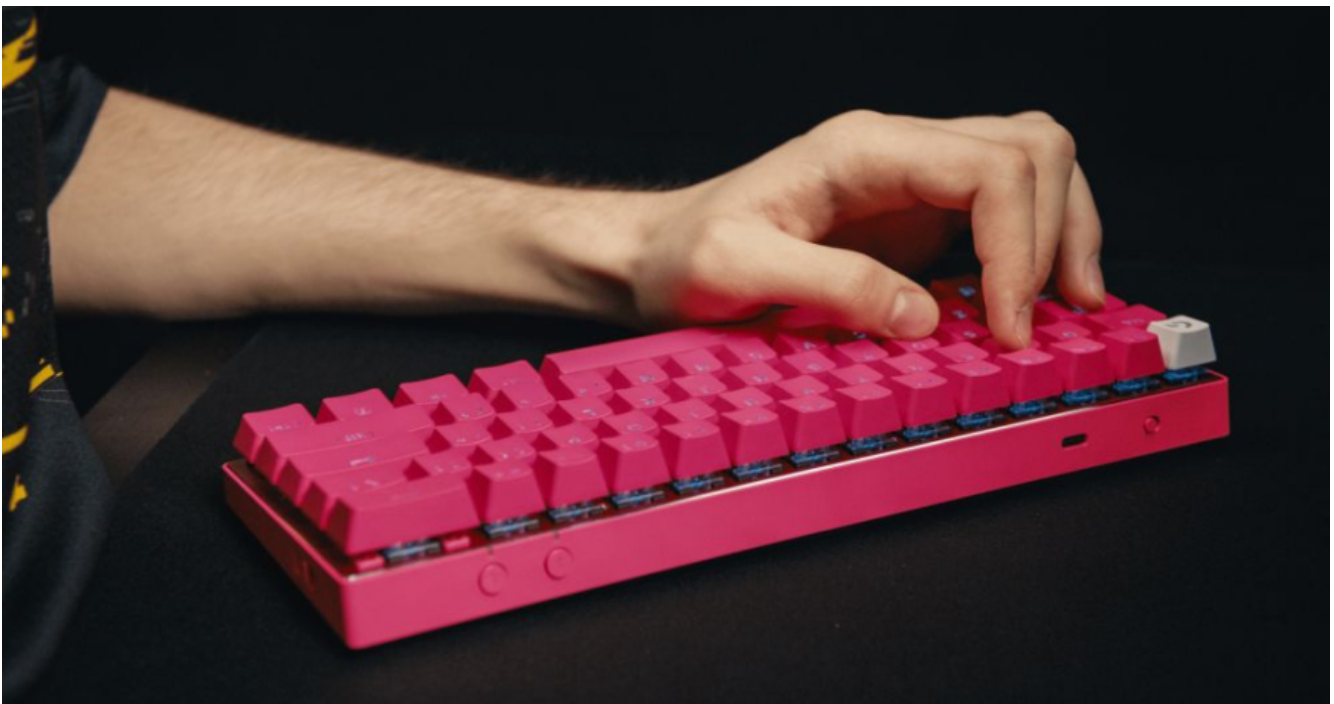

KEYCONTROL lubab kasutajatel määrata ühele klahvile kuni 15 funktsiooni, mis suurendab märkimisväärselt nende jaoks saadaval olevate kohandamisvalikute hulka. Asi pole ainult suuremas nupuvajutuse kaugusel olevate käskude arvus; lisaks sellele saavad kasutajad klaviatuuri oma ainulaadse stiilis jaoks sobivaks kohandada, kasutades PRO X 60 iga võimaliku stsenaariumi korral.

Kyrylo "ANGE1" Karasjov, kes mängib Valoranti NAVI ridades, on leidnud PRO X 60 näol murrangulise täienduse oma mängule. "KEYCONTROL klaviatuuril PRO X 60 on minu mängustiili täielikult muutnud," märkis Karasjov. "G-Shift annab mulle juurdepääsu kõikidele olulistele klahvidele, mida ma vajan, avades senisest veelgi rohkem võimalusi, ning see on imeline."

Professionaalsete mängijate uus laine on toonud võistlusmängudesse kaasa uusi strateegiaid ja uuendusi, mille üheks näiteks on 60-protsendilise klaviatuuri kasutusele võtmine. Professionaalsete mängijate üha suurenevad nõudmised käepärastele välisseadmetele on suunanud selle kompakitse, kuid sellele vaatamata suure jõudlusega klaviatuurisegmendi arengut.

Minimalistlik disain lihtsustab mänguvarustust ja jätab samal ajal rohkelt ruumi täpseks hiire käsitlemiseks, rahuldades võistlusmängijate suurenevaid vajadusi. Nüüd, kui on lisatud KEYCONTROL, ei pea professionaalsed mängijad enam funktsionaalsust väikese laua korral ohvriks tooma ja neil on senisest rohkem paindlikkust.

"Meil on aastatepikkune kogemus klaviatuuride ja lülitite kavandamisel ja valmistamisel professionaalsete mängijate jaoks ning nendega koostöös," lisas