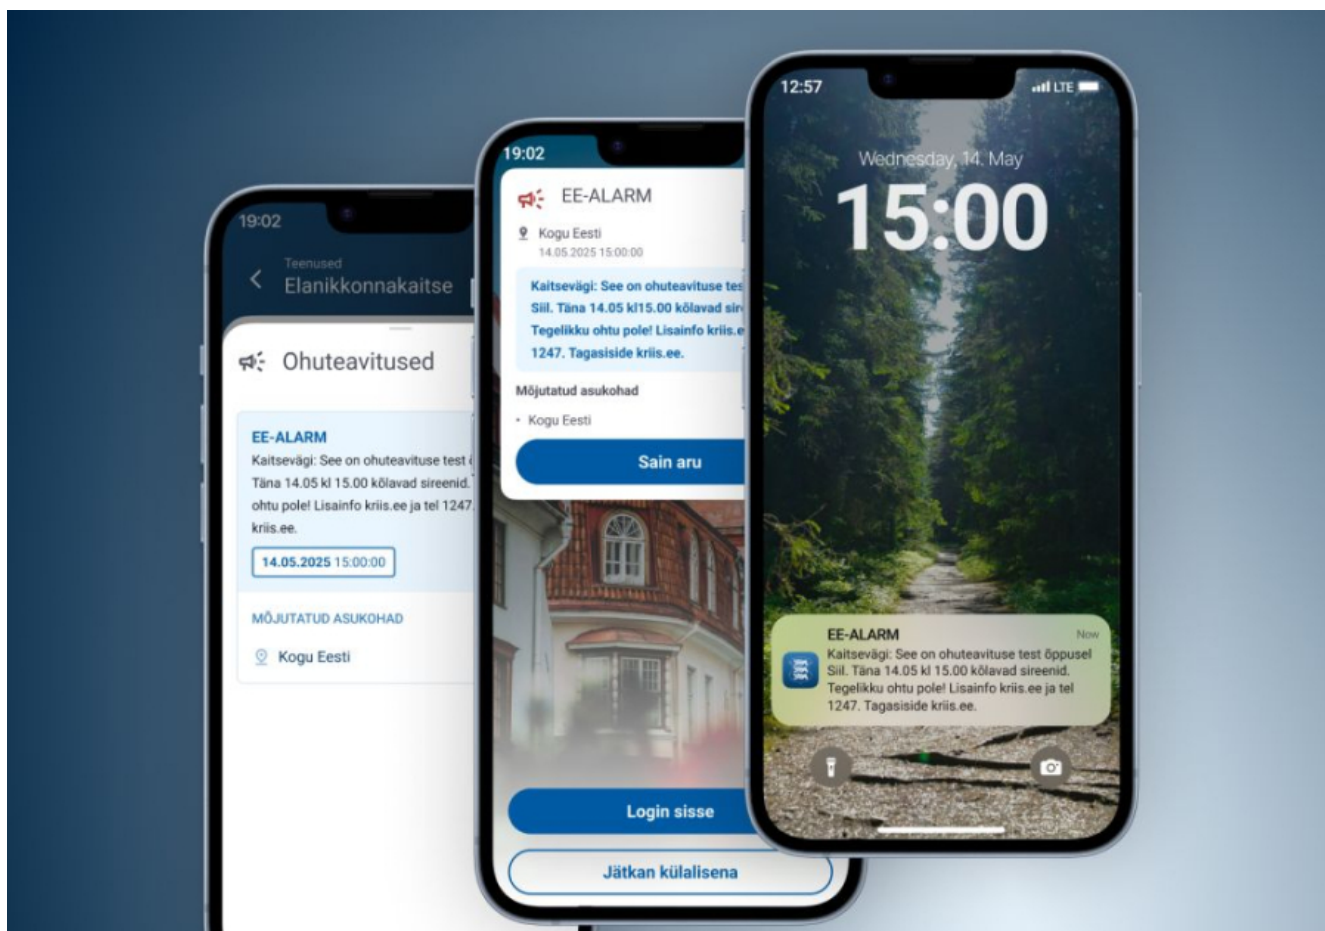

Sireen võib hakata üürgama: Eesti äpp paneb kriisihoiatuse proovile

11 kuud tagasi - 12.05.2025 Autor: [AM](#)

Kui äkiline, võõras heli lõikab õhku või sinu nutitelefoni ekraanile ilmub ootamatu teade, mis tõmbab tähelepanu, siis ära ehmu: sõda ei ole (ilmselt) lahti. See võib ühel päeval päästa sinu või sinu lähedaste elu. Eesti riik katsetab kolmapäeval lahendust, millega oluline hädaolukorra teave jõuaks inimesteni parimal võimalikul moel. Selle pusle üheks kõige olulisemaks tükiks on igapäev taskus olev nutitelefoni.

Juba sel kolmapäeval, 14. mail 2025, tehakse kaitseväge suure õppuse Siil raames test, mis puudutab võimalik, et miljonit eestimaalaste taskus olevat nutiseadet.

Nimelt käivitatakse esmakordselt täiemahuline ohuteavituse terviksüsteemi test, mis hõlmab nii hoiatussireene 22 asulas üle Eesti kui ka digitaalset teavitust mobiiliäppide kaudu. Siin astub rambivalgusesse ka Eesti äpp, mis testib ohuteavituse funktsiooni nüüd esimest korda nii laialt.

Selle suure testimise põhieesmärk on anda Eesti elanikele võimalus kogeda päris-elus, kuidas riik ohtudest teada annab ja millised ohuteavitused tegelikult välja näevad. Tegemist on *testiga*, reaalselt ohtu ei ole ega mingit hädaolukorda läbi ei mängita. See on proov, et tagada kriisi hetkel kõige toimimine. Testteavitus jõuab muuhulgas "Eesti äppi" ja "Ole valmis!" rakendustesse.

Tema sõnul ongi "Eesti äpp" üks lihtsamaid teid selle elutähtsa infoni: "Kõige lihtsam viis olla teavitustega kursis, on laadida oma mobiiltelefoni "Eesti äpp" ja saada teated otse telefoni."

Kuidas siis "Eesti äpi" kaudu ohuteavitus sinuni jõuab?