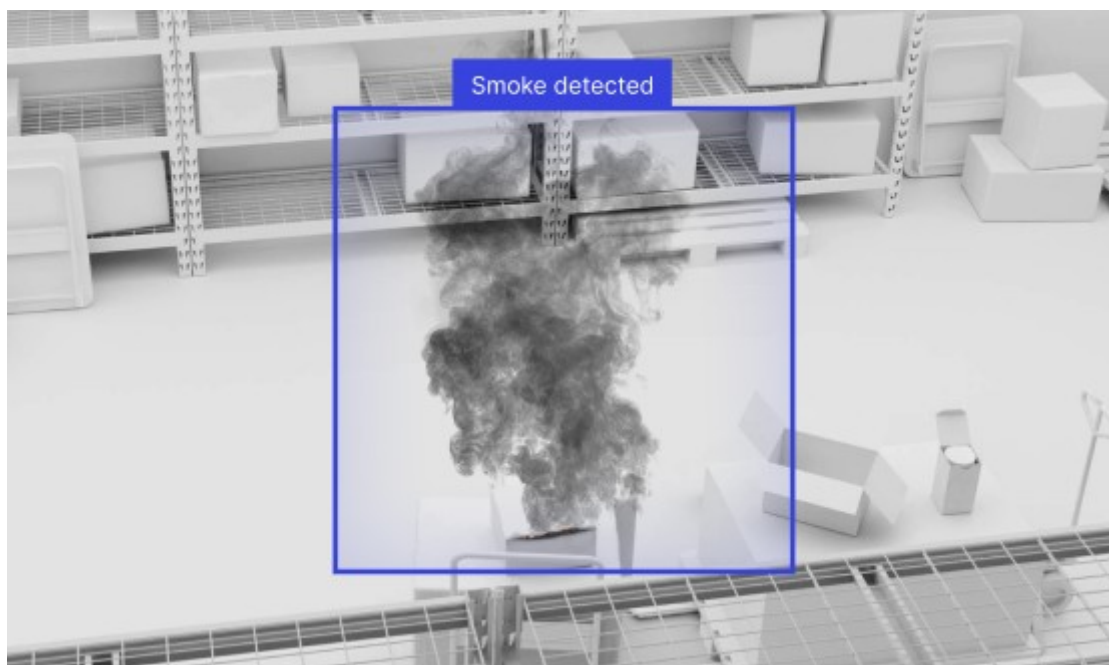

Kuna Synology serveritarkvara hulka kuulub ka valvekeskus Surveillance Station, siis saab seda kaamerat kasutada kogu turvalahenduse nutika osana. See toob keeruka analüütika otse "servale" ehk kaamerasse endasse, tagades kiirema jälgimise. Kogu infot ei pea töötleva enam serveris, mis vähendab keskuse koormust. Lin lisas, et 4K eraldusvõime ja hea hämaras nägemisega pakub BC800Z tiptasemel valvet ka kõige keerulisemates kohtades.

# Edge License Plate Recognition

Kui tavaline kaamera saadab lihtsalt pilti serverisse, siis BC800Z on varustatud sisemise ajuga, mis töötleb infot kohapeal.

Tehnilises mõttes on tegemist seega üsna tipptaseme seadmega, millele vihjab ka krõbe hind. "Silmaks" on 8-megapiksline (4K) sensor, mis suudab jäädvustada 30 kaadrit sekundis. Kasutusel on *varifocal* ehk muudetava fookuskaugusega objektiiv, mis sarnaneb fotokaamera suumobjektiiviga, mis laseb kasutajal valida, kas ta tahab näha laia panoraami (kuni 112 kraadi) või suumida sisse kindlale detailile (47 kraadi), ilma et pilt muutuks uduseks.

1/1.8-tolline "tähevalguse sensor" (*starlight sensor*) suudab aga hübriidse valgustusega (segu infrapunalaternast ja valgest valgusest) näha selget pilti ka kõige hämaramates oludes.

IP67 sertifikaat tähendab, kaamera võib olla lageda taeva alla ja paduvihm ega tolm liiga ei tee. IK10 reiting tähistab vandaalikindlust (sisuliselt kannatab välja 5 kg raskuse eseme kukkumise 40 cm kõrguselt).