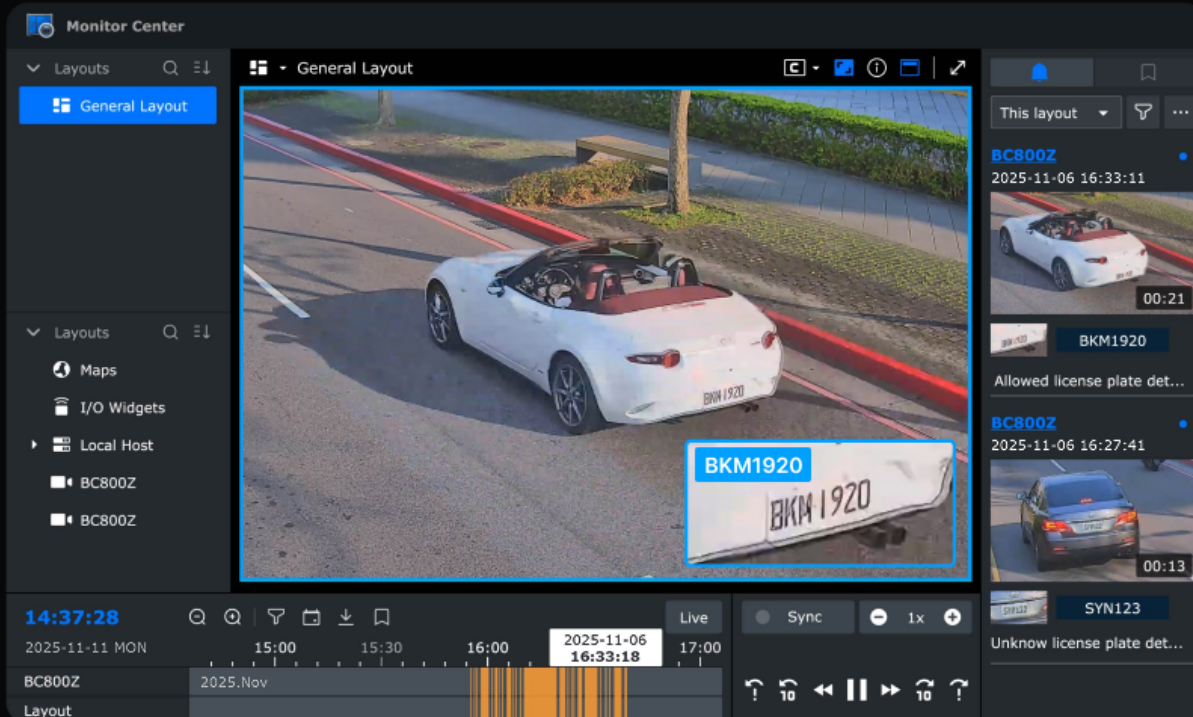

## Synology tõi välja 4K valvekaamera, mis loendab inimesi ja avastab suitsu

4 kuud tagasi - 25.11.2025 Autor: [AM](#)

Taiwanist pärit tehnoloogiafirma Synology, mis meil tuntud kõigepealt väikeste ja turvaliste kodu- ja kontoriserveritega (NAS), tõi välja uue tippvalvekaamera [BC800Z](#) – üsna keeruka seadme, mis pole lihtsalt tavaline passiivne IP kaamera, vaid tehisaruga varustatud digivalvur, mis näeb seal, kus inimsilm hätta jääb ja peab veel lisaks päris mitut ametit.

Synology uusim 4K eraldusvõimega *bullet*-tüüpi kaamera BC800Z analüüsib videopilti ja leiab sealt inimesed, autonumbrid, aga ka suitsu ja muud ohud, millest märku anda.

Synology on kaamerasse pakkinud tehnoloogia, mis muudab videovalve "targaks" juba otse seadmes endas. Josh Lin, Synology seiregrupi direktor, selgitas uue mudeli tagamaid: "BC800Z tugineb Synology kümneaastasele kogemusele tehisintellektil põhineva arvutinägemise vallas, tuues täiustatud analüütikafunktsioonid, nagu numbrimärkide tuvastamine, suitsu tuvastamine ning inimeste ja sõidukite loendamine, kõike seda kiiremaks ja täpsemaks jälgimiseks."

# Edge License Plate Recognition

Kui tavaline kaamera saadab lihtsalt pilti serverisse, siis BC800Z on varustatud sisemise ajuga, mis töötleb infot kohapeal.

Tehnilises mõttes on tegemist seega üsna tipptaseme seadmega, millele vihjab ka krõbe hind. "Silmaks" on 8-megapiksline (4K) sensor, mis suudab jäädvustada 30 kaadrit sekundis. Kasutusel on *varifocal* ehk muudetava fookuskaugusega objektiiv, mis sarnaneb fotokaamera suumobjektiiviga, mis laseb kasutajal valida, kas ta tahab näha laia panoraami (kuni 112 kraadi) või suumida sisse kindlale detailile (47 kraadi), ilma et pilt muutuks uduseks.