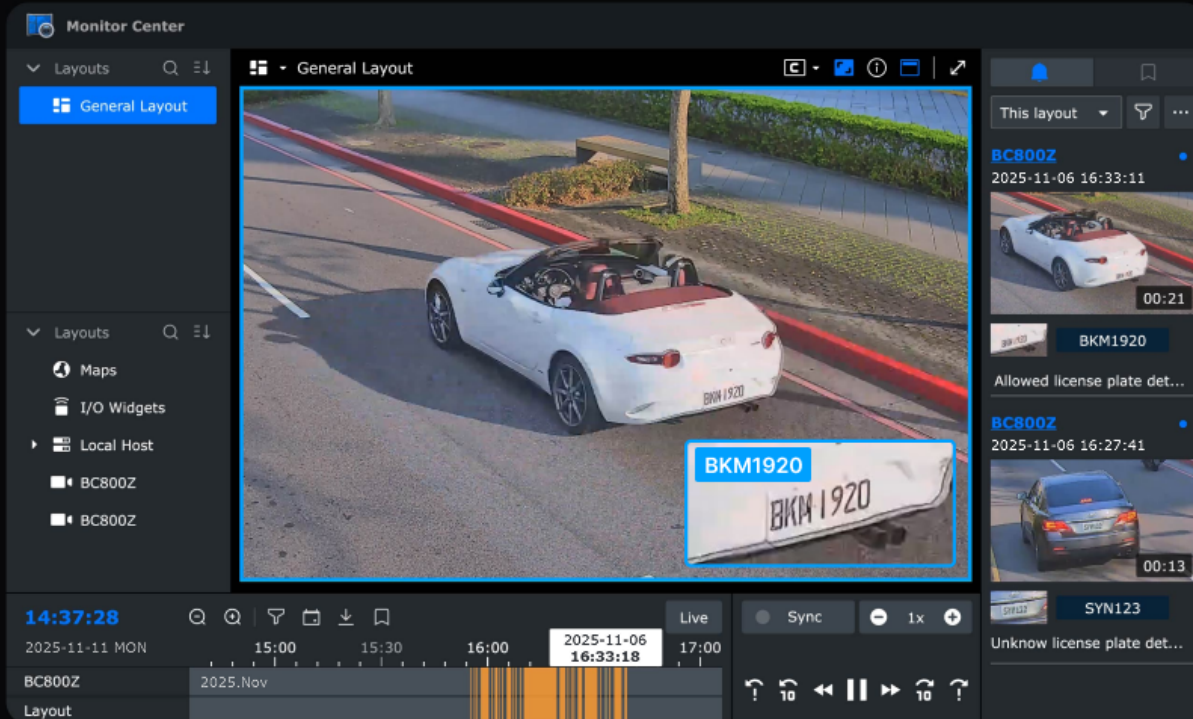

## Synology tõi välja 4K valvekaamera, mis loendab inimesi ja avastab suitsu

6 kuud tagasi - 25.11.2025 Autor: [AM](#)

Taiwanist pärit tehnoloogiafirma Synology, mis meil tuntud kõigepealt väikeste ja turvaliste kodu- ja kontoriserveritega (NAS), tõi välja uue tippvalvekaamera [BC800Z](#) – üsna keeruka seadme, mis pole lihtsalt tavaline passiivne IP kaamera, vaid tehisaruga varustatud digivalvur, mis näeb seal, kus inimsilm hätta jääb ja peab veel lisaks päris mitut ametit.

Synology uusim 4K eraldusvõimega *bullet*-tüüpi kaamera BC800Z analüüsib videopilti ja leiab sealt inimesed, autonumbrid, aga ka suitsu ja muud ohud, millest märku anda.

Synology on kaamerasse pakkinud tehnoloogia, mis muudab videovalve "targaks" juba otse seadmes endas. Josh Lin, Synology seiregrupi direktor, selgitas uue mudeli tagamaid: "BC800Z tugineb Synology kümneaastasele kogemusele tehisintellektil põhineva arvutinägemise vallas, tuues täiustatud analüütikafunktsioonid, nagu numbrimärkide tuvastamine, suitsu tuvastamine ning inimeste ja sõidukite loendamine, kõike seda kiiremaks ja täpsemaks jälgimiseks."

# Edge License Plate Recognition

Kui tavaline kaamera saadab lihtsalt pilti serverisse, siis BC800Z on varustatud sisemise ajuga, mis töötleb infot kohapeal.

Tehnilises mõttes on tegemist seega üsna tipptaseme seadmega, millele vihjab ka krõbe hind. "Silmaks" on 8-megapiksline (4K) sensor, mis suudab jäädvustada 30 kaadrit sekundis. Kasutusel on *varifocal* ehk muudetava fookuskaugusega objektiiv, mis sarnaneb fotokaamera suumobjektiiviga, mis laseb kasutajal valida, kas ta tahab näha laia panoraami (kuni 112 kraadi) või suumida sisse kindlale detailile (47 kraadi), ilma et pilt muutuks uduseks.