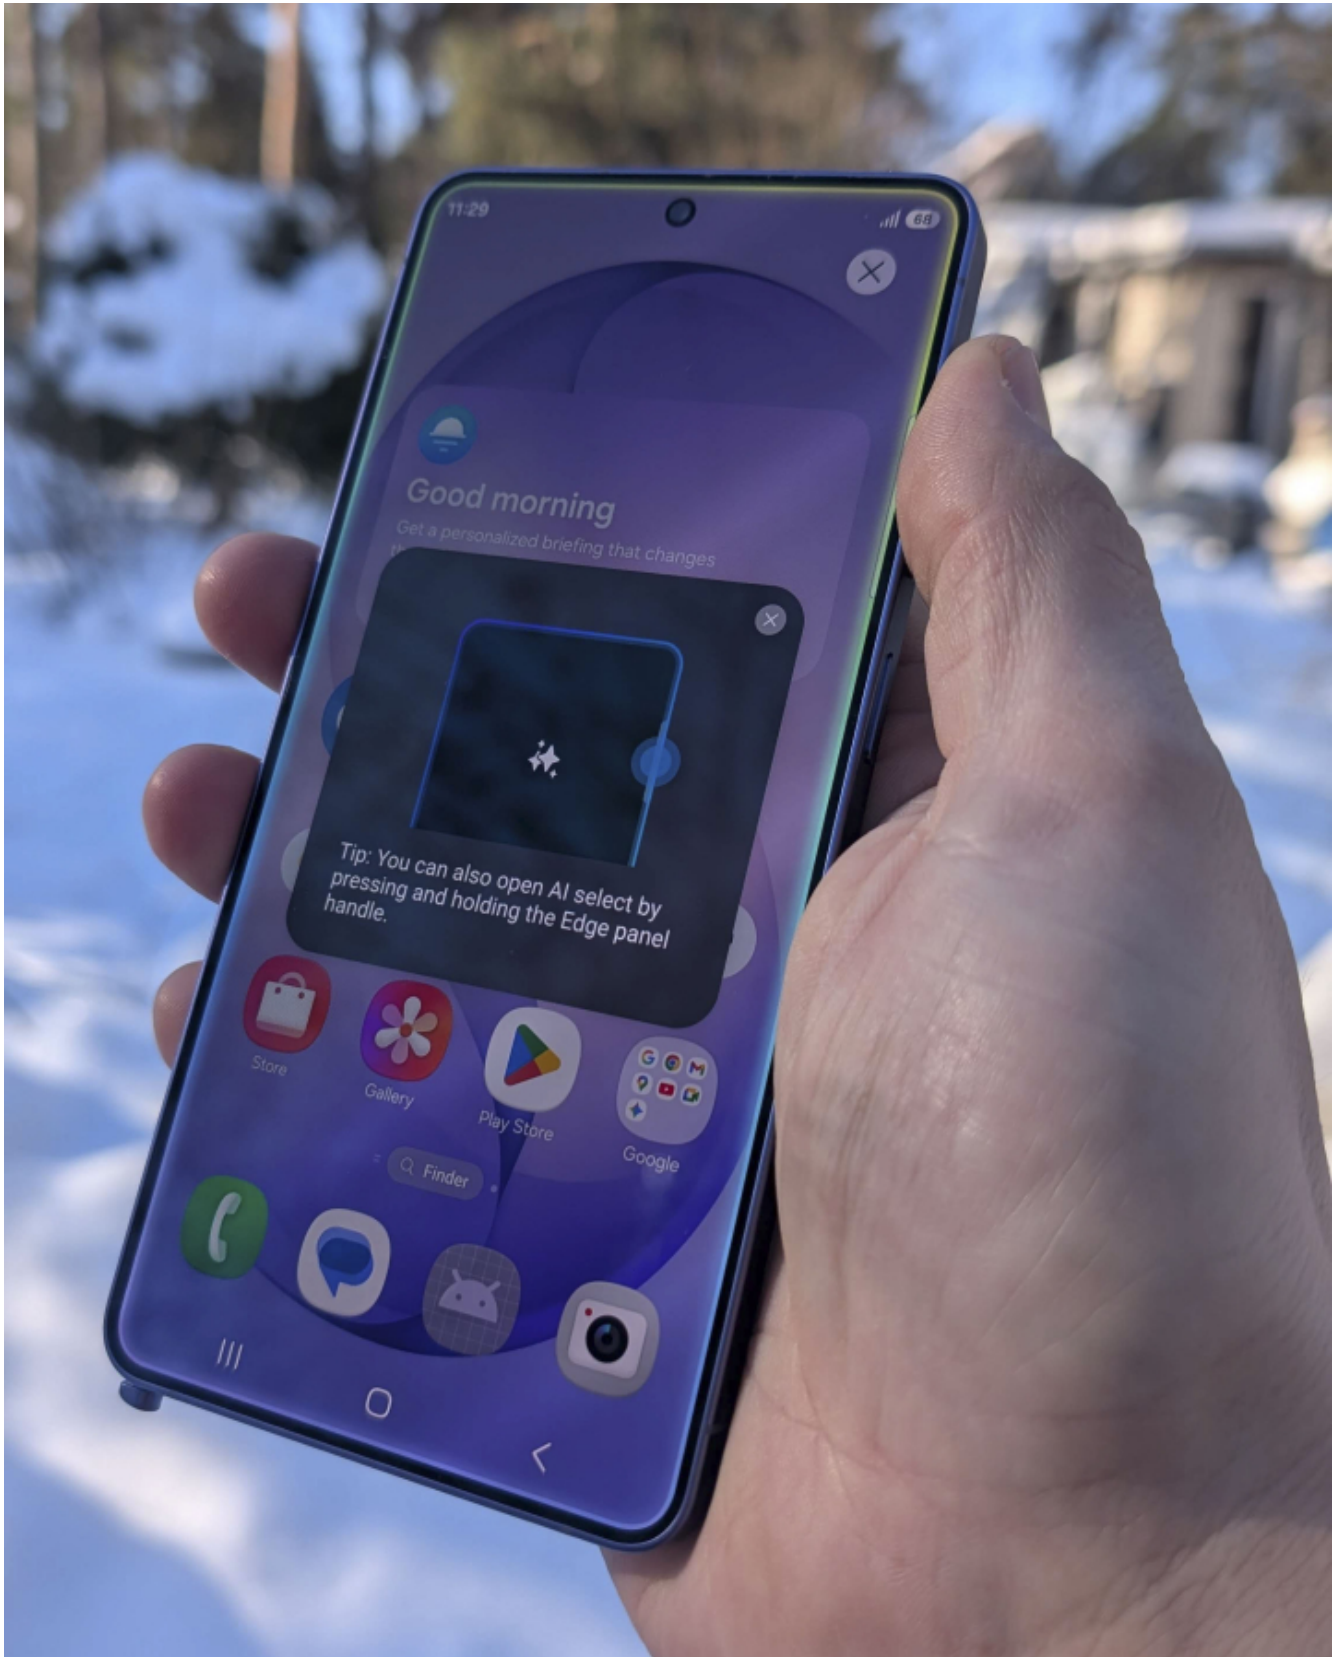

Tootja sõnul aitavad lahtisemad avad teha hämaras paremaid pilte, ka suumi kasutades. Videopoolel on lisatud SuperSteady funktsioon horisontaalse lukustuse võimalusega, ning täiendatud Nightography Video. Veel üks oluline punkt on uus professionaalne videokoodek APV, mis toetab tootja kirjelduse järgi kadudeta salvestust, et materjali oleks lihtsam hiljem töödelda.