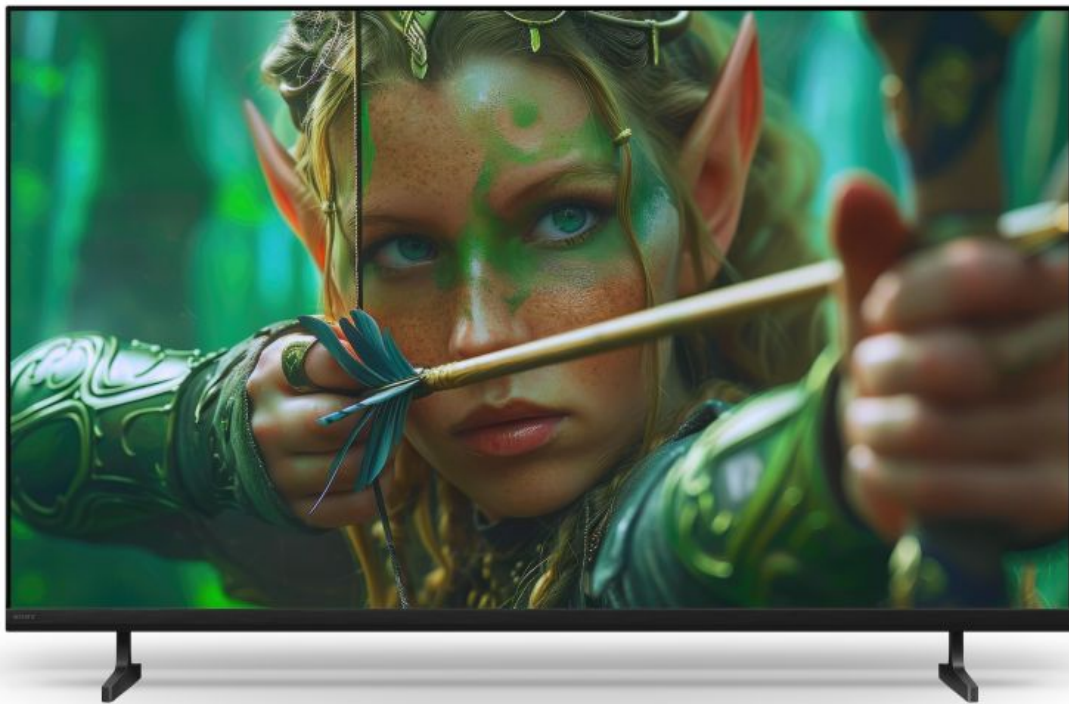

Sony on kasutanud oma tippklassi teleritest tuntud XR Processor™ ja XR Triluminos PRO™ tehnoloogiat. See toob ekraanile loomutruud toonid ja peenemad detailid.

Huvitava lükkena on Sony teinud koostööd MediaTekiga. „Ühendades Sonyle kuuluva signaalitöötlemise MediaTeki riistvaraga, vähendame müra ja pakume delikaatset, peenelt detailset pildiedastust,“ seisab ettevõtte pressiteates. See sünergia tähendab, et ka madalama kvaliteediga sisu (näiteks vanad HD-filmid) skaleeritakse tänu tehisintellektile 4K-lähedaseks pildiks.

Ligipääsetavus ja mugavus

Sony on mõelnud ka kasutusmugavusele. Uus *Inclusive Remote Control* pult on loodud kasutajate tagasiside põhjal, et navigeerimine oleks puudutustega tajutav. Lisaks on puldil *Remote Finder* funktsioon – kui pult kaob diivanipatjade vahele, aitab see end helisignaaliga leida, mis on hea abi nägemispuudega inimestele või lihtsalt hajameelsele filmihuvilisele.

Kellele need on mõeldud?

Sony uus tootevalik on suunatud neile, kes soovivad tõelist kinokogemust ilma keeruliste paigaldusteta. BRAVIA Connect rakendusega on kogu süsteemi