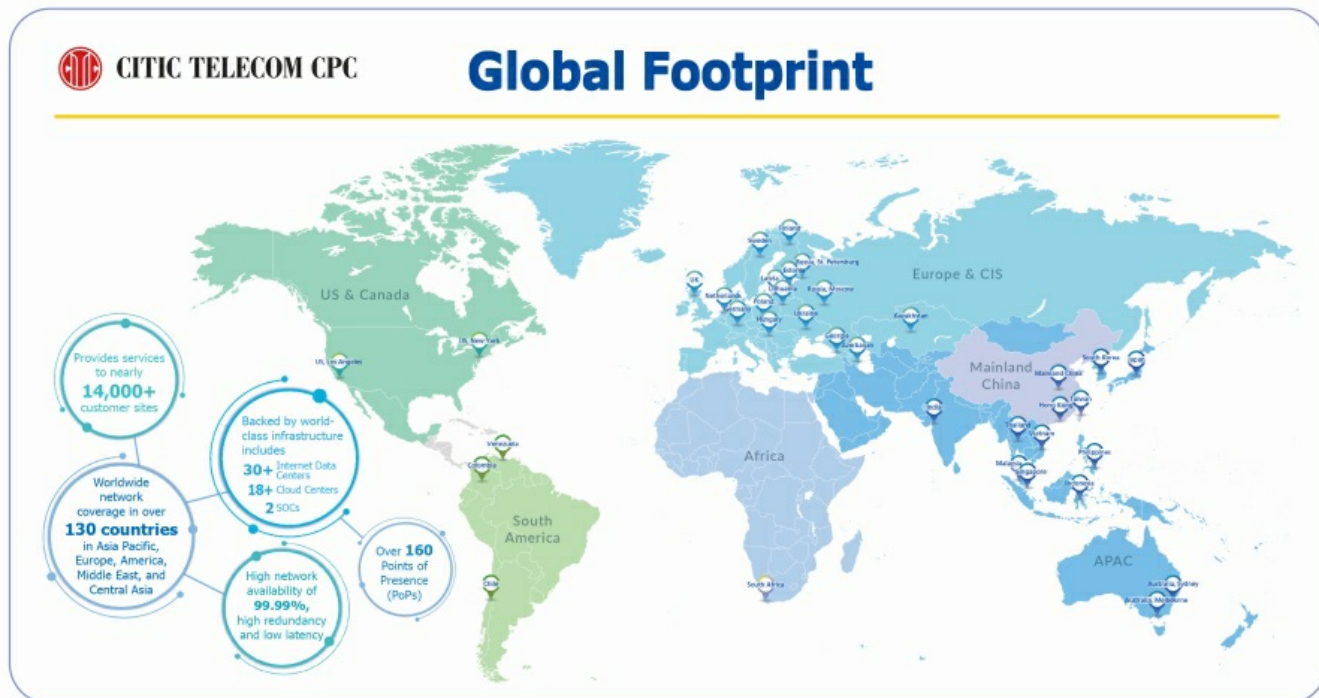

CITIC Telecom CPC avab uued SmartCLOUD teeninduskeskused Moskvas ja Londonis

29. oktoober 2018 - 16:47 Autor: [AM](#)

CITIC Telecom International CPC avab uued SmartCLOUD teeninduskeskused Moskvas ja Londonis.

Investeering toetab CITIC Telecom International CPC globaalset pilvekeskuste laienemisstrateegiat IKT-lahenduste arendamisel, annab äriklientidele suurema jõudluse, usaldusväärsed lahendused, reaajas taristu skaleerimise ning optimaalsed pilveressursid. Koos uute keskustega on CITIC Telecom CPC-l kokku 18 pilvekeskust, mis katavad Aasia ja Vaikse ookeani piirkonna, USA, Lõuna-Aafrika Vabariigi, Euroopa ning Venemaa.

Moskva ja Londoni pilvekeskused annavad mitmeid eeliseid, mis kaasnevad globaalselt hajutatud pilvetaristuga ning millel on ainulaadne ida ja läänt katev võrgujalg ulatudes USAst Aasiani ja sealt edasi kogu ülejäanud maailmani.

Euroopa ja Venemaa pilvering on eriti oluline Euroopas asuvate ettevõtete jaoks, kes soovivad investeerida Hiina kiiresti kasvavale turule. Lisaks skaleeritavale pilveplatvormile, millel on täielik andmete taastamise võimekus linnasisestel, linnadevahelisel ja piiriülestel tasanditel ning mis pakub turvalist andmete varundamist globaalsetele ettevõtetele, pakub pilvering ka ööpäevaringset professionaalset tuge. See aitab optimeerida klientide investeeringut IT-valdkonda ning võimaldab neil reageerida kiiremini, tagades sellega oma äri jätkusuutlikkuse.