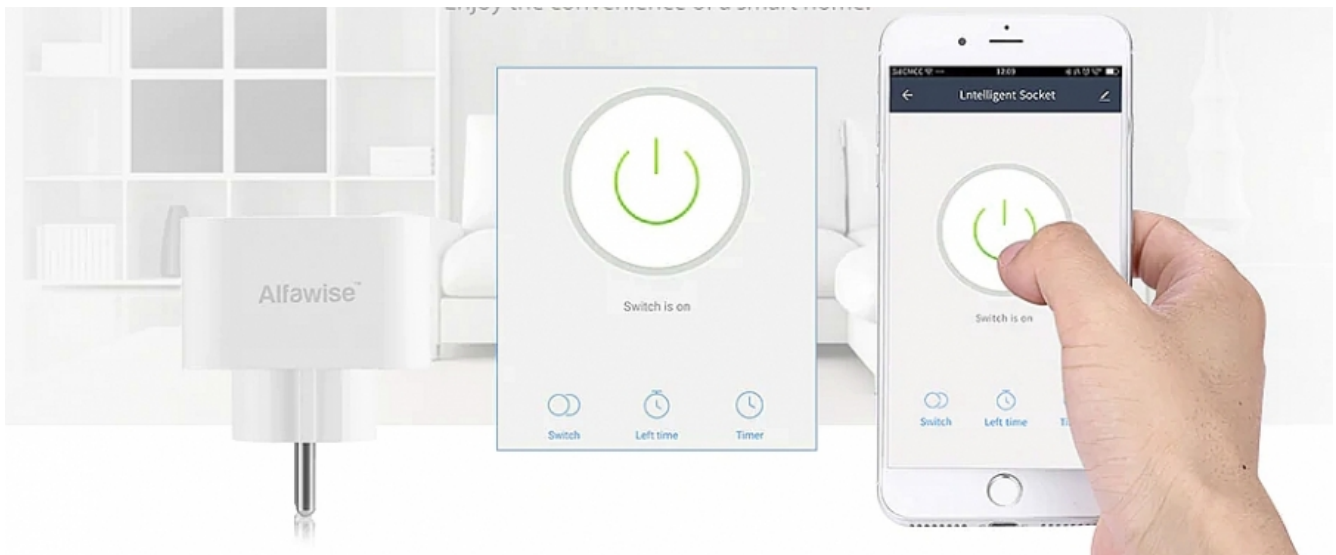

Alfawise PE1004T Smart Plug - 8,85 €

[Alfawise PE1004T](#) on nutipistikupesa, mille saad pista tavalisse (euro)pistikupessa ja selle pessa omakorda mõne kodumajapidamise elektriseadme. Miks see hea on? Aga sellepärast, et nüüd saad läbi Tuya mobiiliäpi ükskõik kust kohast maailmas seda pistikupesa sisse-välja lülitada. Lisaks lülitamisele saab ka seadistada kuni kaheksa sisse- ja väljalülitamist ettenähtud aegadel või ettenähtud pikkustega. Kui oled hääljuhtimise fänn, siis seda seadet saab juhtida nii Alexa kui Google´i virtuaalse assistendi jaoks antud häälkäsklustega.