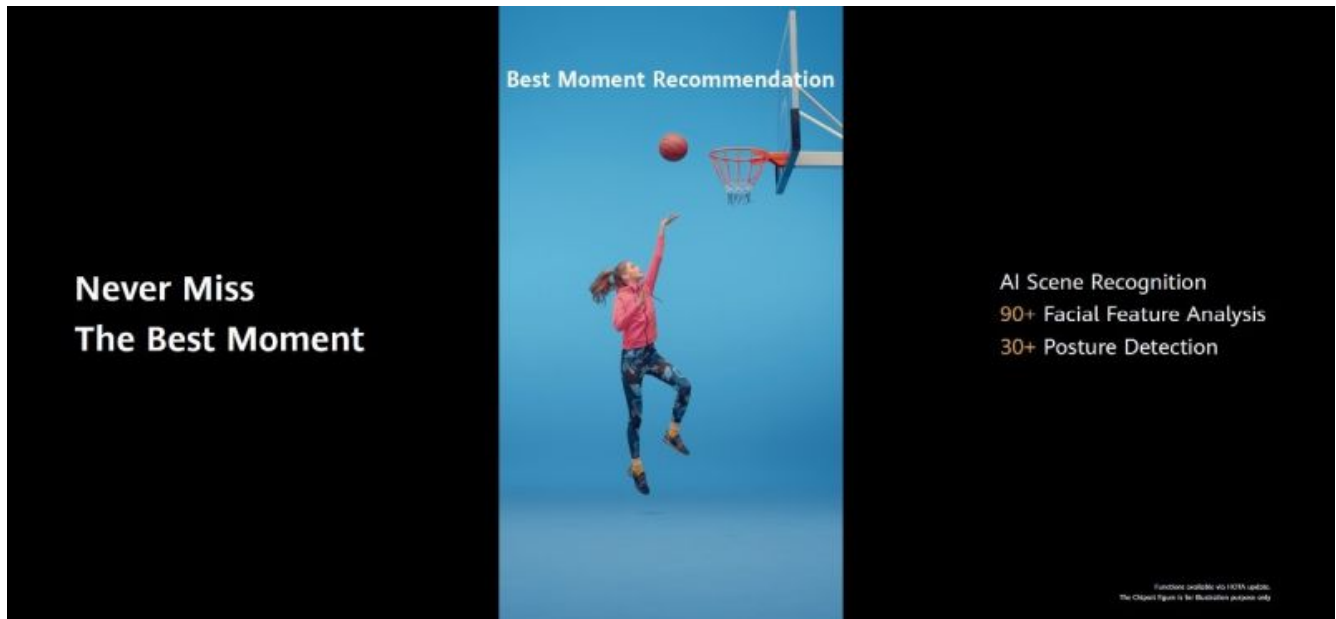

NPU analüüsib korraga mitut kaadrit, uurib see piltidel üle 30 poosi ja üle 90 näoilme. Seejärel saavad kasutajad valida oma lemmikfoto otse galeriist.