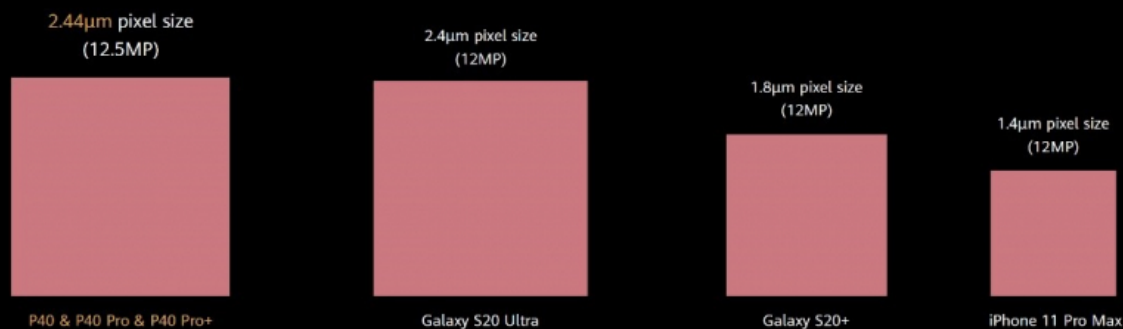

World Leading Smartphone Camera Pixel Size

High Signal Noise Ratio and High Dynamic Range

Image above is for illustration purpose only

2. Täispiksliline kaheksa etapi viisiline tuvastamine tagab suurepärase autofookuse

Igal 50MP Ultra Vision anduri pikslil on kaks fotodiodi kahepikslilise diodi autofookuse kasutamiseks. Vaikimisi pildistab HUAWEI P40 seeria 12,5 MP pilti 4-ühes piksli kahandamisega, mis tähendab, et iga suur piksel sisaldab kaheksat AF-fotodiodi, mis töötavad koos, et parandada fookuse kiirust ja täpsust, kui pildistate hämarates tingimustes ja samuti ka pildistades väikeseid liikuvaid objekte.