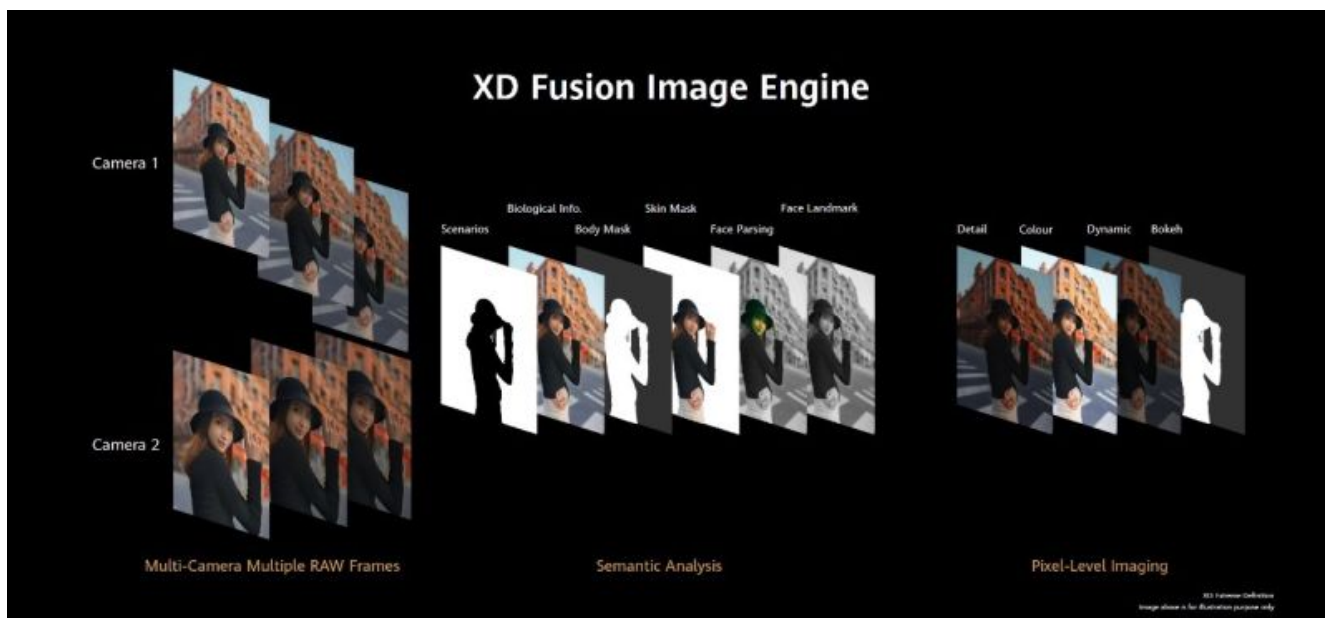

5. Periskoopne supersensoriga suum

HUAWEI P40 Pro ehituses on horisontaalselt paigutatud 5x optiline telefotokaamera, mis omakorda sisaldab prisma, et peegeldada valgust 90-kraadise nurga all, nihutades seda horisontaaltasapinnale, toetamaks 5x optilist suumi ja 50x maksimaalset digitaalset suumi. See on ka esimene telefotokaamera, mis võtab kasutusele RYYB CFA (punane-kollane-kollane-sinine värvifiltri massiiv), mis asendab rohelised pikslid kollaste pikslitega, suurendades mõjuvalt valguse talletust 40 protsendi võrra ja võimaldades keeruka valgustuse korral paremat pildikvaliteeti.

6. Supersuum massiv