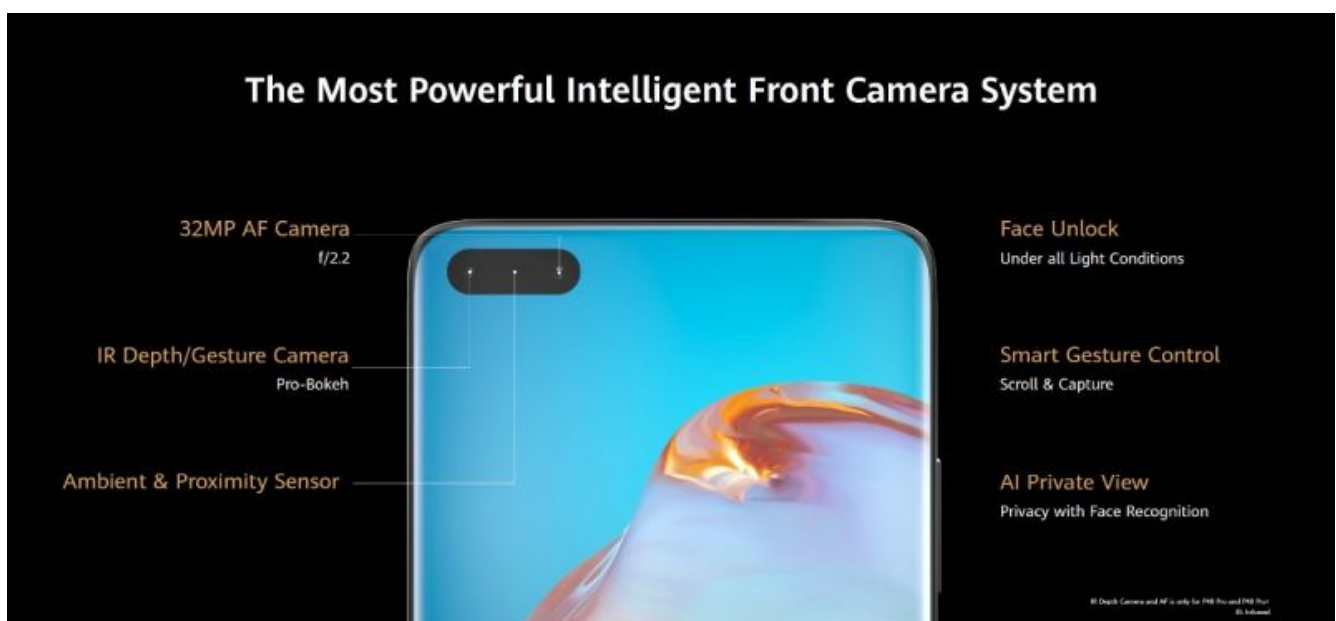

## 9. HUAWEI Liikuv pilt

Tänu Kirin 990 5G kiibistiku võimsale tehisintellektile suudab HUAWEI P40 seeria AI tagada objektide reaajas tuvastamist ja töötlemist. Uus funktsioon AI parim moment seade teeb dünaamilisi fotosid enne ja pärast katiku vajutamist. Kuna

NPU analüüsib korraga mitut kaadrit, uurib see piltidel üle 30 poosi ja üle 90 näoilme. Seejärel saavad kasutajad valida oma lemmikfoto otse galeriist.

## 10. Võimas esikaamera

HUAWEI P40 Pro sisaldab 32MP autofookus-kaamerat (AF), IR-sügavuskaamerat, lähedussensorit ja seadme ekraani all väikeses avas paiknevat keskkonna andurit. Need komponendid täiustavad kasutajakogemust hulga funktsioonidega. Esikaamera moodul toetab AF-i, et aidata kasutajal paremini oma nägu fookusesse tuua. Lisaks toetab see ka 4K UHD videote tegemist. Koostöös IR-sügavuskaameraga suudab 32MP AF-kaamera pakkuda ka kõrgekvaliteedilisi Bokehi-efekte.