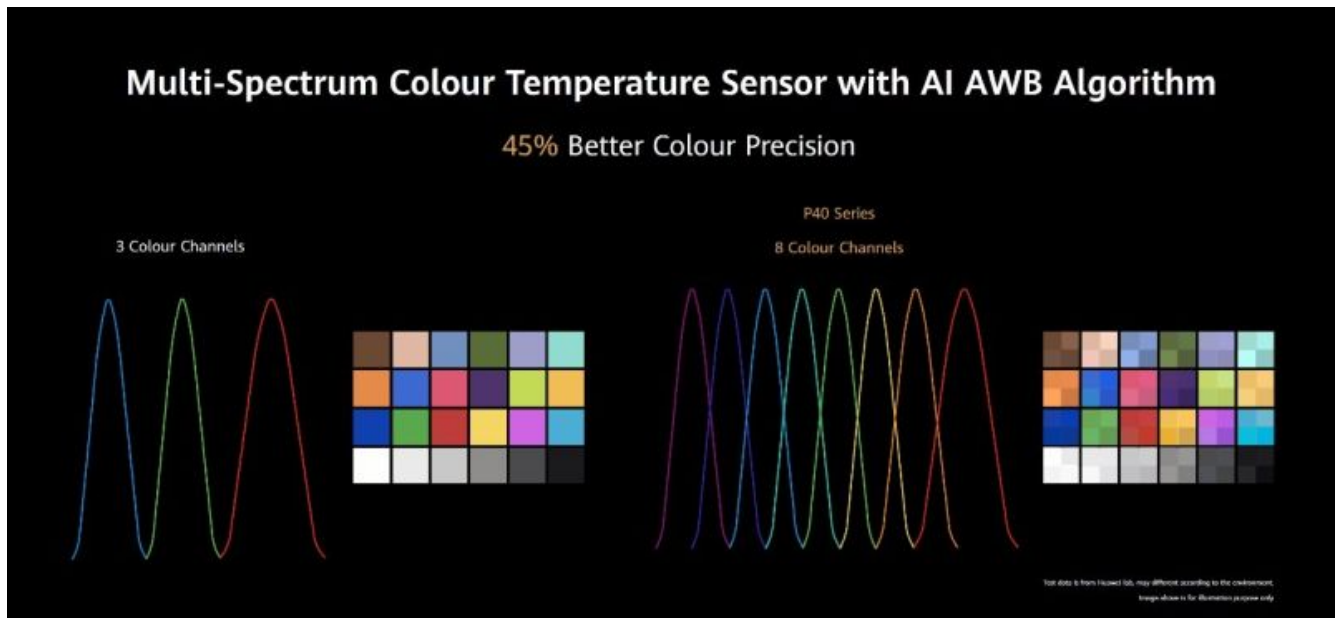

## 3. Mitmespektriline värvi temperatuuri sensor + tehisintellektipõhine automaatne valge tasakaalu algoritm

Mõnele inimesele meeldib maastikke pildistada, teised armastavad portreede tegemist. Täpse nahatoonide ja naha peene tekstuuride jäädvustamiseks on HUAWEI P40 seerial Multi-Spectrum värvi temperatuuri sensor ja AI Auto White Balance (AI AWB) algoritm. Värvikanalite arv on kergitatud kolmelt kaheksale, mis võib suurendada värvide täpsust kuni 45 protsenti. „Pildistamist toetab ka AI süvaõppe algoritm, mis tagab portree täpse optimeerimise, seeläbi võimaldades säilitada selged näo varjud ja juuste läikivus,“ ütleb Mishina.