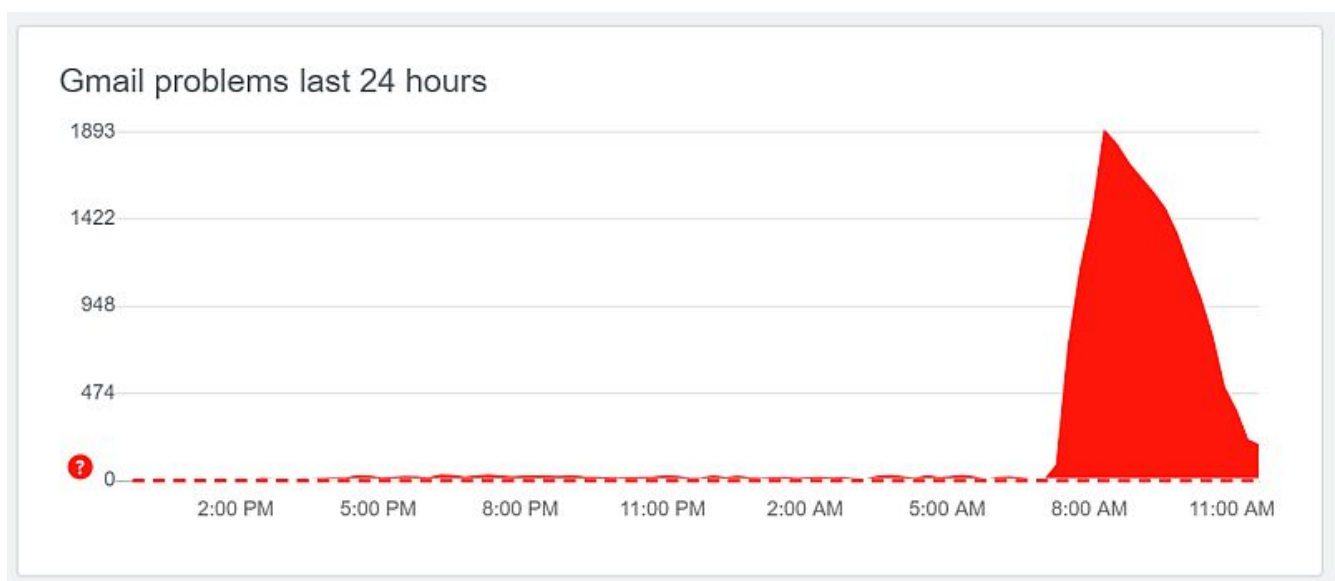

Gmaili töös on praegu tõrkeid

5 aastat tagasi - 20.08.2020 Autor: [AM](#)

Täna hommikul kella seitsme paiku hakkasid Gmailis levima tõrked, mis ei lasknud teenusesse sisse logida, kättesaamatu oli GDrive ja Gmailist kirju saates oli raskusi lisandite haakimisega e-kirja külge.

Google'i teenuse tõrgetest tuli teateid üle maailma.

Ehkki praegugi on paljudel kasutajatel teenus osaliselt kättesaamatu, tundub siiski probleem lahenevat:

Vaata Gmaili olekut [siit lehelt](#).

Google'i enda teenuste lehel [G Suite Status Dashboard](#) on näha, et praegu on probleeme Gmaili, Google Drive'i, Google Docsi, Google Chati, Google Meeti, Google Voice'i jt teenustega.