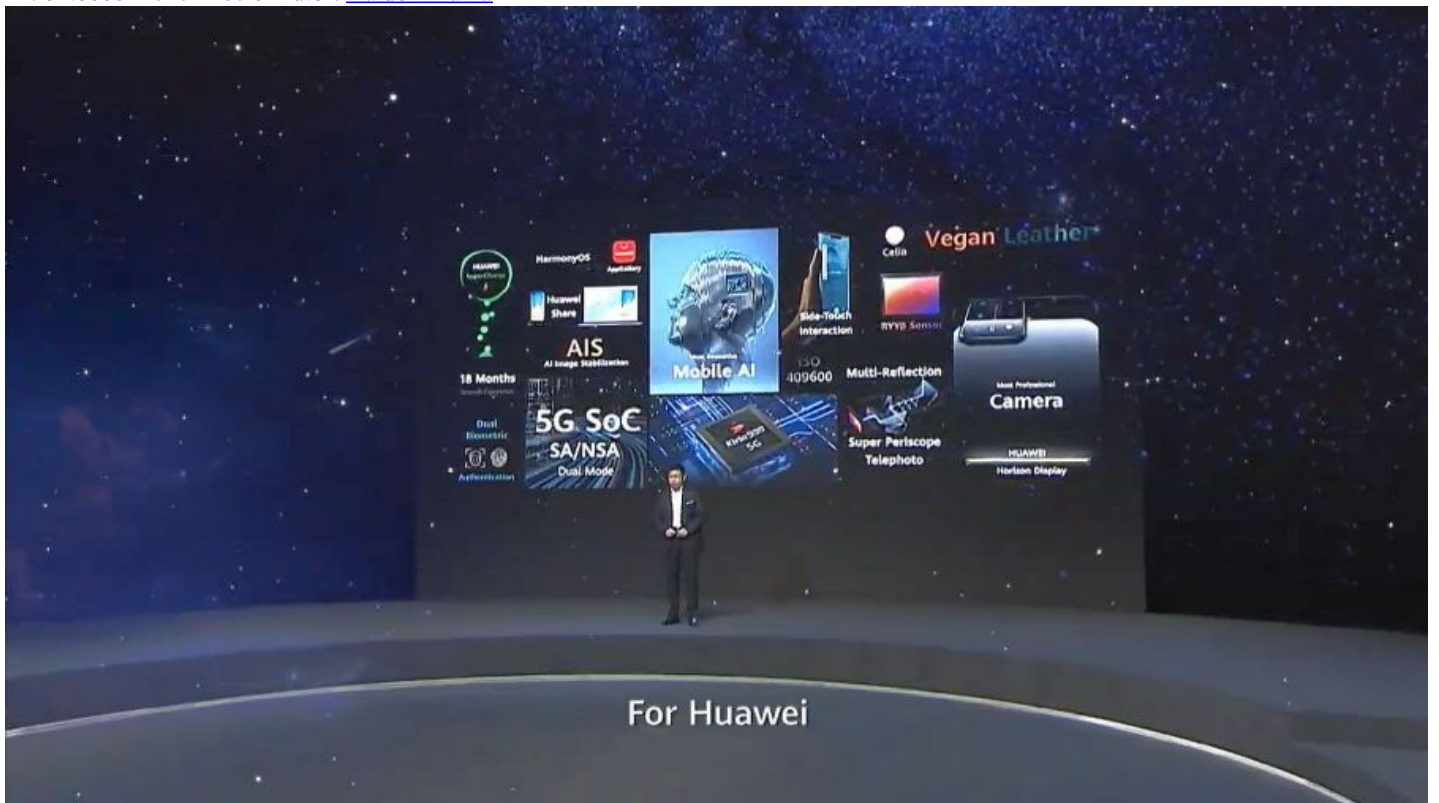

Huawei tutvustas oma uusi tipptelefone Mate40 seeriast, mis tulevad ka Euroopasse

22. oktoober 2020 - 15:49 Autor: [Kaido Einama](#)

Täna esitles Huawei oma uut Mate40 seeriat, mille telefonidel on Kirin 9000 prosessor ja ülilainurk-kaameraga komplekt.

Siin on esimesed märkmed pressikonverentsilt, mis toimus virtuaalselt.

Nagu pildilt näha, vastas Huawei Mate40 välimus leketele: tagaküljel on ketas, mis sarnaneb kunagisele iPodi kettale ja kaamerad on seal ringi sisse peidetud.