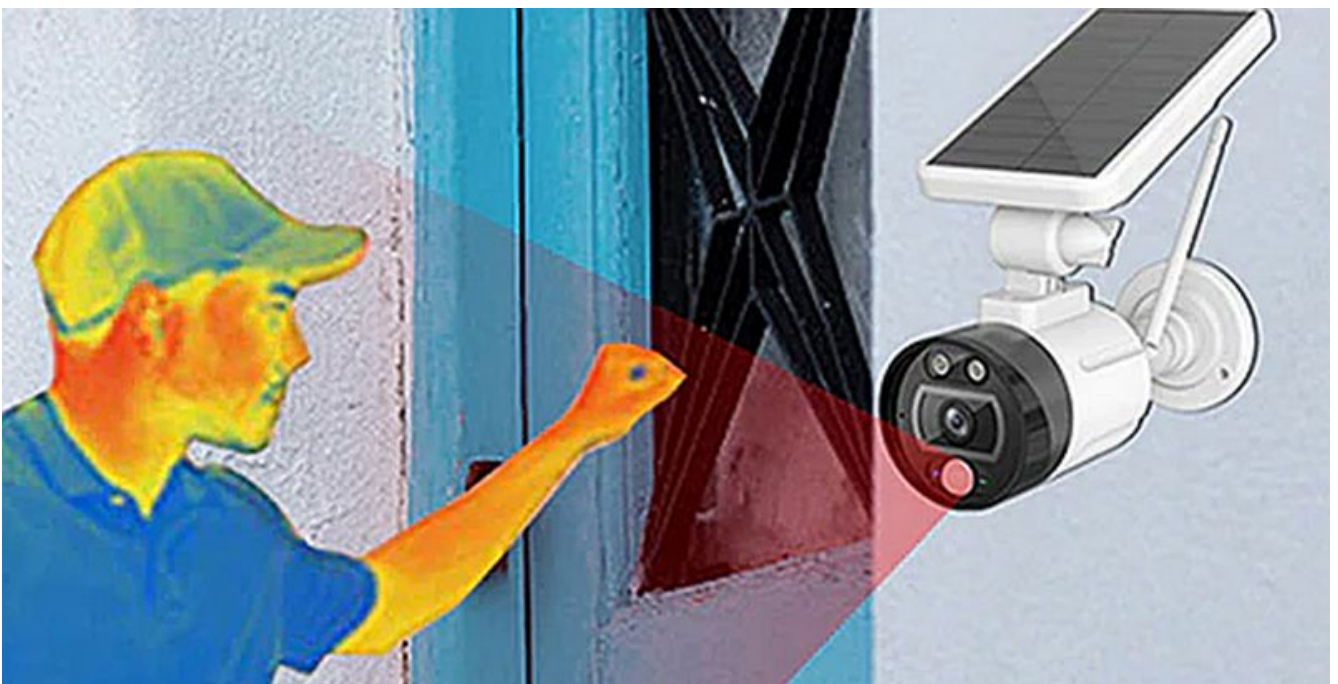

Võimas taskulamp Glare Search Light

Glare Search Light taskulamp (hind 24,56 eurot, -13%) on veekindel (IP6X), võimsa reflektoriga ja valgustab kuni 1500 meetri kaugusele. USB-st saab akut laadida ja taskulamp ise võib olla akupangaks nutiseadmetele. Kaasas on kolmjalg ning USB kaabel laadimiseks.

Utorch GR0012 300W LED taimekasvatustlamp

Veebruaris pannakse esimesed seemned mulda ja et taimed veebruari nappis valguses liiga pikaks ei veniks, tasub kasutada 300 W LEDidega [taimekasvatustlampi](#) (39 eurot, -30%). Selle spekter on reguleeritud spetsiaalselt taimedele ning ei kiirga rohelist, mida taimelehed niikuinii tagasi peegeldavad. Mõned LED-id paistavad küll tuhmid, kuid need on inimsilmale mittetajutaval lainepikkusel, valgustades taimi infrapunakiirgusega.

Võimas 800 W kogu spektri taimelamp

Kui otsid eriti võimsat taimelampi kiirelt istikute kasvatamiseks kevadise istutamise jaoks, siis **800 W täisspektri taimelamp** (25,41 eurot, -25%) on mõistlik valik. Sellel on olemas laekinnitused, seinakinnitused ja IP66 veekindlus.

Päikesepaneeliga toitevaba valvekaamera

Uus infrapunavalgustusega ja [päikesepaneeliga IP kaamera](#) (hind 78 eurot, -28%) sobib paigaldamiseks sinna, kuhu elektritoidet on keeruline vedada. Samuti sobib see ajutistesse kohtadesse paigaldamiseks, kus on WiFi levi. 2 MP sensoriga kaamera reageerib liikumisele, selle kaudu saab kõlari ja mikrofoniga kahepoolselt suhelda ning mobiilile alarmiteateid tellida.