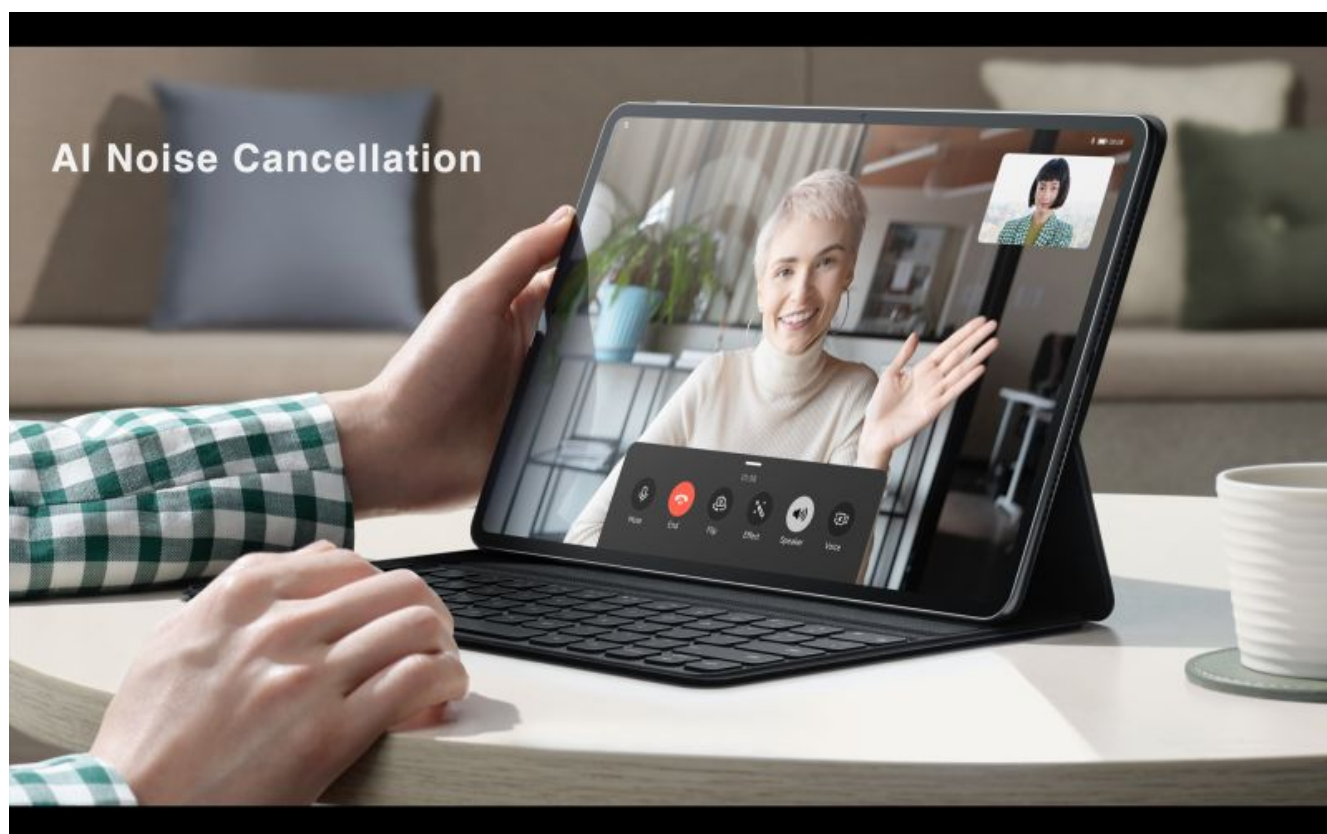

tekitab neile ilma raamita efekti.

Kellade eripäraks on tundlikkus vajutustugevuse suhtes. Samuti on kelladel vibratsiooni efekt, mis aitab kasutajal paremini erinevaid funktsioone aktiveerida. Tänu uuele operatsioonisüsteemile ühilduvad nutikellad telefoniga paremini ja võimaldavad otse randmelt mugavalt telefonikõnesid teha ja sõnumeid vahetada, pakkudes ka GPS-navigeerimise võimalust.

“Uued kellad pakuvad kindlasti põnevaid võimalusi spordihuvilistele, sest võimalik on valida ligi 100 erineva treeningu vahel ja näha erinevaid näitajaid oma liikumise ning tervise kohta. Lisaks kehatemperatuuri ja vere glükoosisisalduse mõõtmisele suudab kell tuvastada, kui inimene on teadvuseta, ning kutsuda talle abi,” tõi Huawei Eesti koolitusjuht Jekaterina Mishina välja.

Uute nutikellade eripäraks on kauakestev aku - nii näiteks saab Huawei Watch 3 Pro kella kasutada interaktiivsete rakendustega kuni 5 päeva ja tavarežiimil kuni 21 päeva ning Huawei Watch 3 puhul vastavalt 3 ja 14 päeva.

Huawei MatePad Pro: uued võimalused sülearvutit asendavas tahvlis

12,6-tollise OLED FullView ekraaniga uus Huawei MatePad Pro on praegu turul suurimat ehk 90-protsendilist ekraani ja korpuse suhet pakkuv tahvelarvuti.