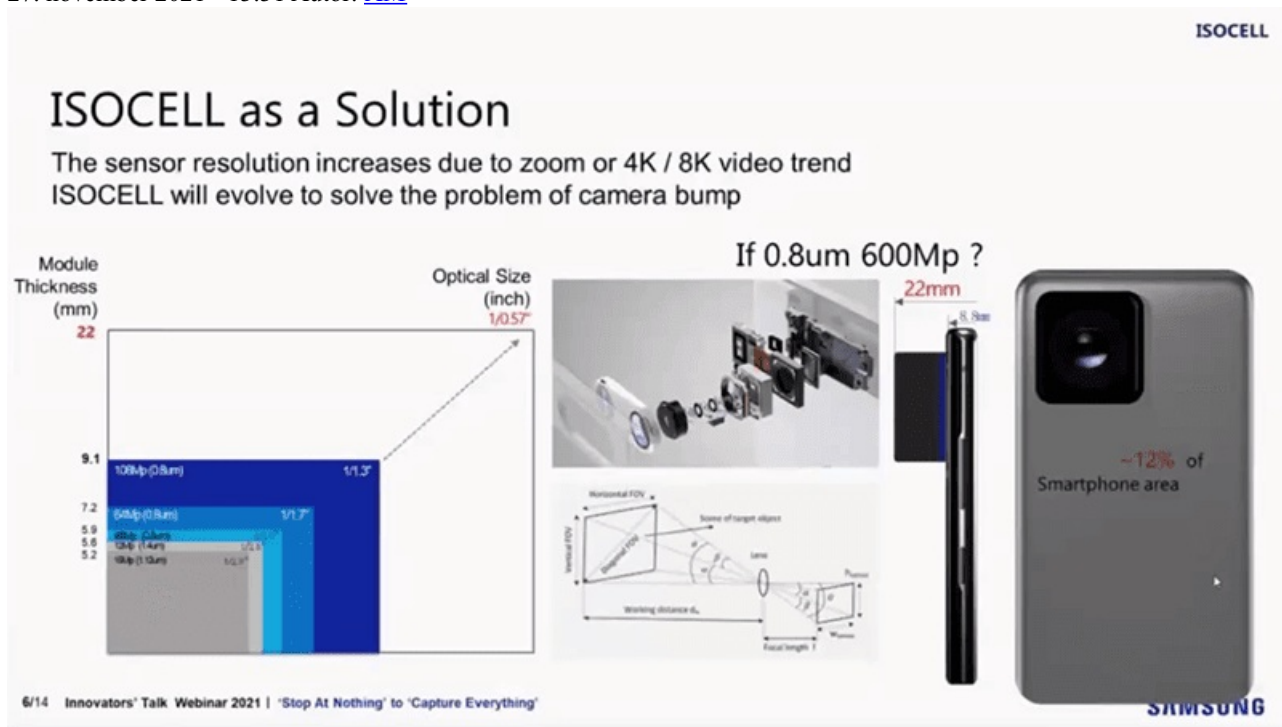

Veel suurem: Samsungi järgmine mobiilikaamera sensor võibki tulla 600 MP

27. november 2021 - 13:31 Autor: [AM](#)

Umbes aasta tagasi hakati rääkima Samsungi spetsiaalsest 600 MP kaamerasensorist, millest vahepeal palju rohkem kuulda polnud. Sel sügisel tuli hoopis välja [200 MP sensor](#), mida järgmisel aastal parimates kaameratelefonides näha võime. Kuid ka 600 MP on endiselt plaanis, selgus Samsungi esitlusel, mis toimus hiljuti mobiiltootja TECNO veebinaril. Seal on pärit ka avapildil olev slaid.

Uut tüüpi ISOCELL tehnoloogiaga sensorid pole mõeldud mitte seinasuuruste plakatite väljatrükiks ja hiiglaslike pildifailide saamiseks, vaid mobiilides käivad asjad pisut teisiti, kui ajalooliselt digikaamerates on olnud. Nimelt annavad rohkem piksleid üliminiatuurse optika kaudu pildistades rohkem infot pildistatava kohta ja hämaras näiteks saab niimoodi hulga paremini müra eemaldada, kui üks lõplik pildipiksel pannakse kokku hulgast sensori pikslite grupi salvestatud pildi-infost. Kui hämaras teeb kaamera ühe pildi jaoks terve seeria pilte, siis masinõppe ja tehisintellektiga osatakse seda suurt infohulka analüüsida ja mürapikslite seast vajalik info välja sõeluda. Samuti saab niimoodi pilti teravamaks ja videot paremini stabiliseerida.

Nüüd, kui on kasutada kolossaalne hulk pildi-infot (600 MP), on vaja vaid tohutut arvutusvõimsust, et sellest hulgast infost pildiks vajalikud andmed välja sõeluda. Mobiiliprotsessorid on juba piisavalt võimsad küll, et sellega hakkama saada, samuti on nutitelefonides olemas riistvaraline närvivõrguarvutuste ja pilditötluse tugi.

Paraku võtab selline megasensor üsna palju ruumi. Samsungi slaidil hinnatakse, et vaja läheb ligi 12% keskmise mobiili ruumalast, et uus sensor ära mahutada. ISOCELL aga lubab meeletu pikslite arvuga kaamera teha tunduvalt õhemaks, nii et kaameraplokk poleks mobiili tagaküljel kõrgelt väljaulatuv.