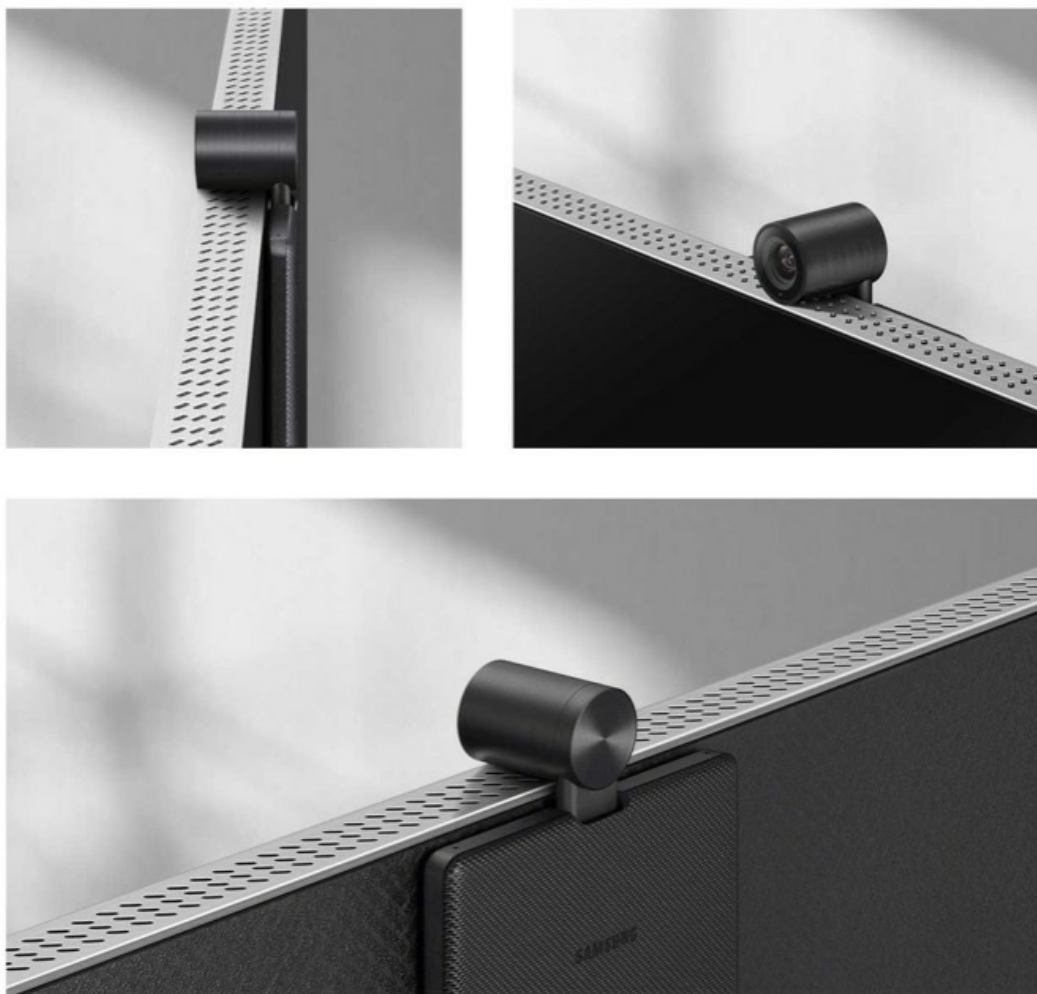

Samsungi uus 800-eurone ekraan - nutikas teler või monitor?

2 years tagasi Autor: [Marko Habicht](#)

Samsung tõi turule uued nutikad Smart Monitori seeria ekraanid, mis toimivad ühelt poolt nagu nutitelerid ehk omavad näiteks Netflix'i või Apple TV tuge ja teiselt poolt pakuvad monitorina lisalahendusi kodukontorist töötamiseks.

Smart Monitor M8 on sisuliselt hübriid nutitelerist ja arvutimonitorist. Sobib kodukontori lauale asetamiseks ja igapäevaste tööasjade ajamiseks ja monitoril nutitelegaga sarnane tarkvara, mis tähendab, et kasutaja saab otse monitorist näiteks Netflix'i, Apple TV-d, Amazon Prime'i või mõnda muud striiminguteenust vaadata.

Kuna M8 on varustatud 32-tollise UHD resolutsiooniga ekraaniga, on hea koos soetada Samsungi SlimFit Cam veebikaamera, mis on mõõdult väike ning kinnitub magnetiga ja juhtmevabalt kuvari peale.

Kui 800 € hinnalipik ei heiduta, tundub antud monitor olevat igati hea kombinatsioon pisikesse korterisse, kus kahe seadme (teleka ja suure monitori) omamine tundub liiast.

Marko Habicht

Palju tähelepanu on pööratud seadme disainile ja kompaktsusele, ning antud monitoril on mitmeid äratuntavaid elemente ühe populaarse puuviljafirma toodetega.

Uued M8 Smart Monitorid on 11,4 mm paksused, mis on ligikaudu 75% õhem kui eelmine mudel ning pakutakse nelja erineva värvitooni: elevandiluu, roosa, sinine, roheline.