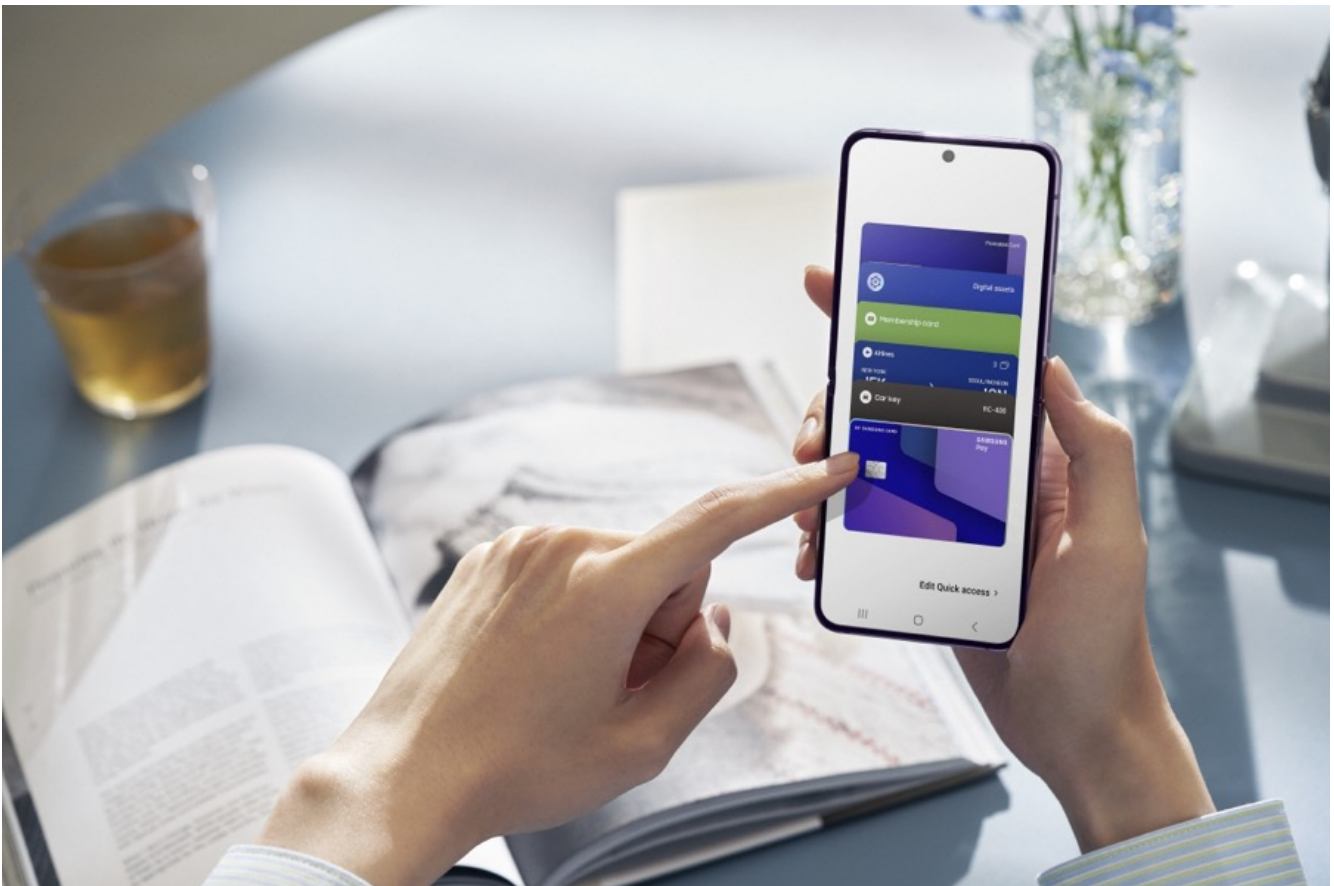

Samsungil uued volditavad telefonid, kellad ja klapid

3 aastat tagasi - 12.08.2022 Autor: [Marko Habicht](#)

Samsung avalikustas uued volditavad telefonid Galaxy Fold4 ja Galaxy Flip4 lisaks nutikella Galaxy Watch5 ja juhtmevabad kõrvaklapid Galaxy Buds2 Pro. Kõik parem kui kunagi varem, olgugi, et tibusammudes.