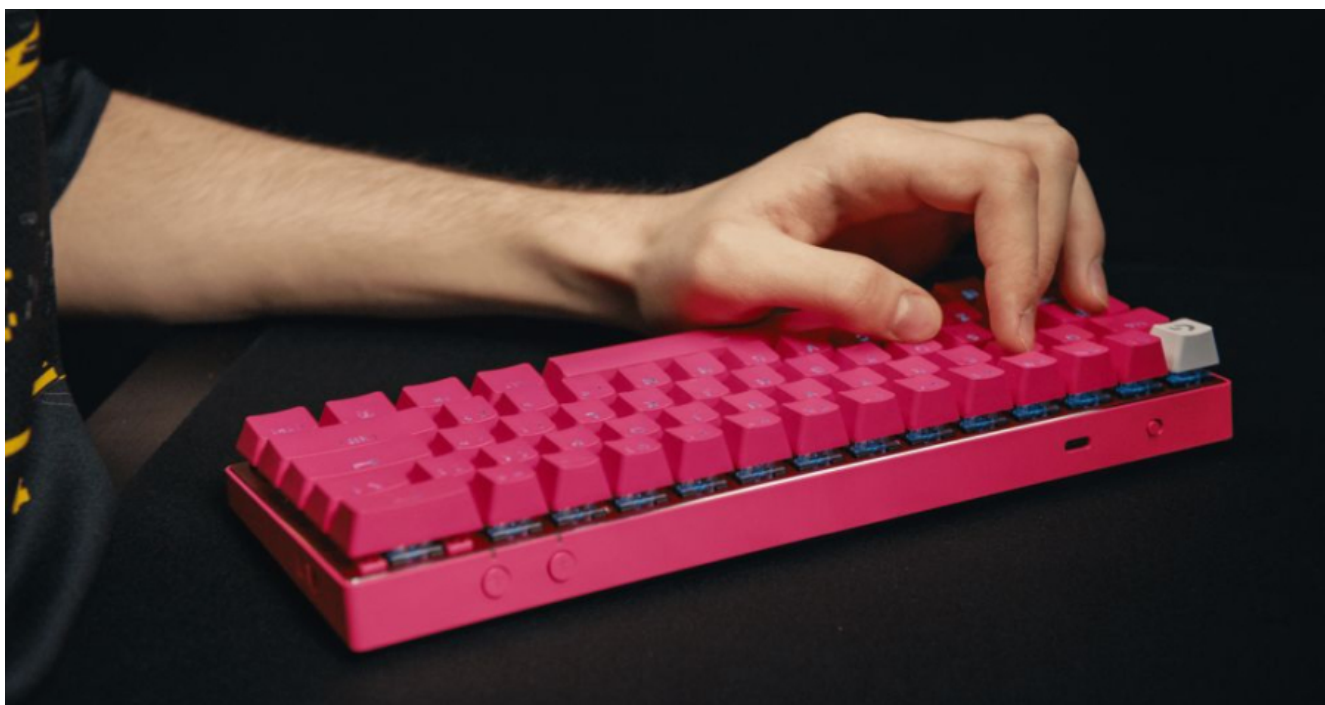

KEYCONTROL lubab kasutajatel määrata ühele klahvile kuni 15 funktsiooni, mis suurendab märkimisväärselt nende jaoks saadaval olevate kohandamisvalikute hulka. Asi pole ainult suuremas nupuvajutuse kaugusel olevate käskude arvus; lisaks sellele saavad kasutajad klaviatuuri oma ainulaadse stiilis jaoks sobivaks kohandada, kasutades PRO X 60 iga võimaliku stsenaariumi korral.

Kyrylo "ANGE1" Karasjov, kes mängib Valoranti NAVI ridades, on leidnud PRO X 60 näol murrangulise täienduse oma mängule. "KEYCONTROL klaviatuuril PRO X 60 on minu mängustiili täielikult muutnud," märkis Karasjov. "G-Shift annab mulle juurdepääsu kõikidele olulistele klahvidele, mida ma vajan, avades senisest veelgi rohkem võimalusi, ning see on imeline."

Professionaalsete mängijate uus laine on toonud võistlusmängudesse kaasa uusi strateegiaid ja uuendusi, mille üheks näiteks on 60-protsendilise klaviatuuri kasutusele võtmine. Professionaalsete mängijate üha suurenevad nõudmised käepärastele välisseadmetele on suunanud selle kompaktsesse, kuid sellele vaatamata suure jõudlusega klaviatuurisegmendi arengut.

Minimalistlik disain lihtsustab mänguvarustust ja jätab samal ajal rohkelt ruumi täpseks hiire käsitlemiseks, rahuldades võistlusmängijate suurenevaid vajadusi. Nüüd, kui on lisatud KEYCONTROL, ei pea professionaalsed mängijad enam funktsionaalsust väikese laua korral ohvriks tooma ja neil on senisest rohkem paindlikkust.

"Meil on aastatepikkune kogemus klaviatuuride ja lülitite kavandamisel ja valmistamisel professionaalsete mängijate jaoks ning nendega koostöös," lisas