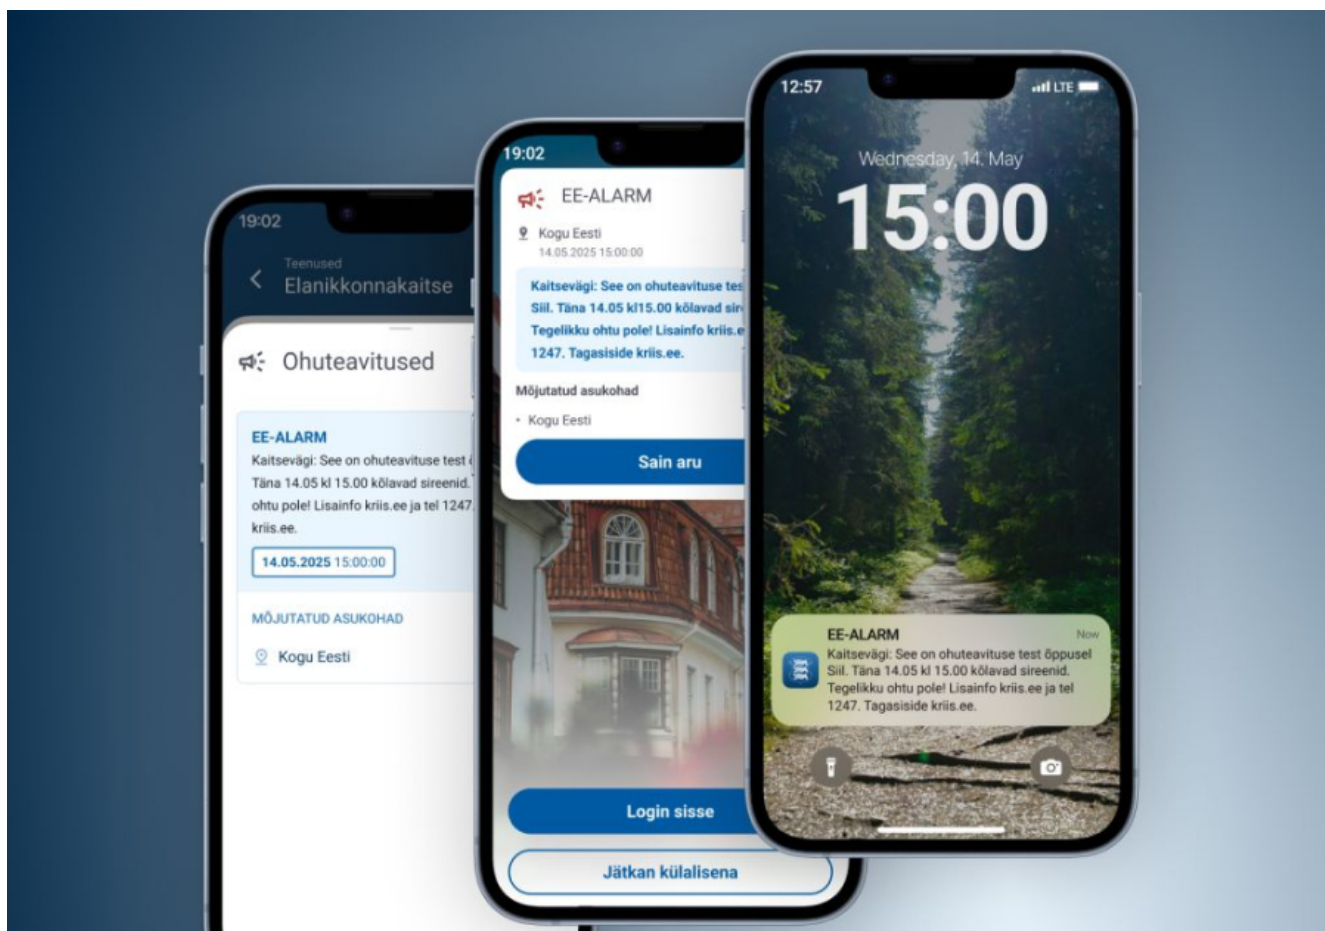

Sireen võib hakata üürgama: Eesti äpp paneb kriisihoiatuse proovile

1 aasta tagasi - 12.05.2025 Autor: [AM](#)

Kui äkiline, võõras heli lõikab õhku või sinu nutitelefoni ekraanile ilmub ootamatu teade, mis tõmbab tähelepanu, siis ära ehmu: sõda ei ole (ilmselt) lahti. See võib ühel päeval päästa sinu või sinu lähedaste elu. Eesti riik katsetab kolmapäeval lahendust, millega oluline hädaolukorra teave jõuaks inimesteni parimal võimalikul moel. Selle pusle üheks kõige olulisemaks tükiks on igapäev taskus olev nutitelefoni.

Juba sel kolmapäeval, 14. mail 2025, tehakse kaitseväge suure õppuse Siil raames test, mis puudutab võimalik, et miljonit eestimaalaste taskus olevat nutiseadet.

Nimelt käivitatakse esmakordselt täiemahuline ohuteavituse terviksüsteemi test, mis hõlmab nii hoiatussireene 22 asulas üle Eesti kui ka digitaalset teavitust mobiiliäppide kaudu. Siin astub rambivalgusesse ka Eesti äpp, mis testib ohuteavituse funktsiooni nüüd esimest korda nii laialt.

Selle suure testimise põhieesmärk on anda Eesti elanikele võimalus kogeda päris-elus, kuidas riik ohtudest teada annab ja millised ohuteavitused tegelikult välja näevad. Tegemist on *testiga*, reaalselt ohtu ei ole ega mingit hädaolukorda läbi ei mängita. See on proov, et tagada kriisi hetkel kõige toimimine. Testteavitus jõuab muuhulgas "Eesti äppi" ja "Ole valmis!" rakendustesse.

Tema sõnul ongi "Eesti äpp" üks lihtsamaid teid selle elutähtsa infoni: "Kõige lihtsam viis olla teavitustega kursis, on laadida oma mobiiltelefoni "Eesti äpp" ja saada teated otse telefoni."

Kuidas siis "Eesti äpi" kaudu ohuteavitus sinuni jõuab?