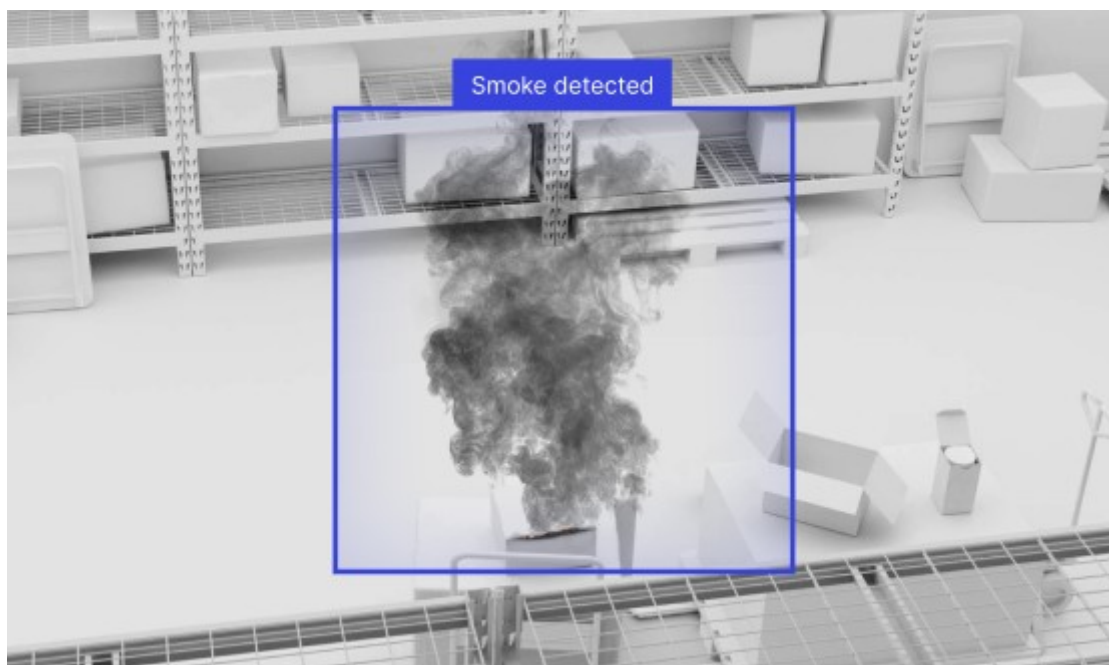

Kuna Synology serveritarkvara hulka kuulub ka valvekeskus Surveillance Station, siis saab seda kaamerat kasutada kogu turvalahenduse nutika osana. See toob keeruka analüütika otse "servale" ehk kaamerasse endasse, tagades kiirema jälgimise. Kogu infot ei pea töötleva enam serveris, mis vähendab keskuse koormust. Lin lisas, et 4K eraldusvõime ja hea hämaras nägemisega pakub BC800Z tiptasemel valvet ka kõige keerulisemates kohtades.

Edge License Plate Recognition

Kui tavaline kaamera saadab lihtsalt pilti serverisse, siis BC800Z on varustatud sisemise ajuga, mis töötleb infot kohapeal.

Tehnilises mõttes on tegemist seega üsna tipptaseme seadmega, millele vihjab ka krõbe hind. "Silmaks" on 8-megapiksline (4K) sensor, mis suudab jäädvustada 30 kaadrit sekundis. Kasutusel on *varifocal* ehk muudetava fookuskaugusega objektiiv, mis sarnaneb fotokaamera suumobjektiiviga, mis laseb kasutajal valida, kas ta tahab näha laia panoraami (kuni 112 kraadi) või suumida sisse kindlale detailile (47 kraadi), ilma et pilt muutuks uduseks.

1/1.8-tolline "tähevalguse sensor" (*starlight sensor*) suudab aga hübriidse valgustusega (segu infrapunalaternast ja valgest valgusest) näha selget pilti ka kõige hämaramates oludes.

IP67 sertifikaat tähendab, kaamera võib olla lageda taeva alla ja paduvihm ega tolm liiga ei tee. IK10 reiting tähistab vandaalikindlust (sisuliselt kannatab välja 5 kg raskuse eseme kukkumise 40 cm kõrguselt).