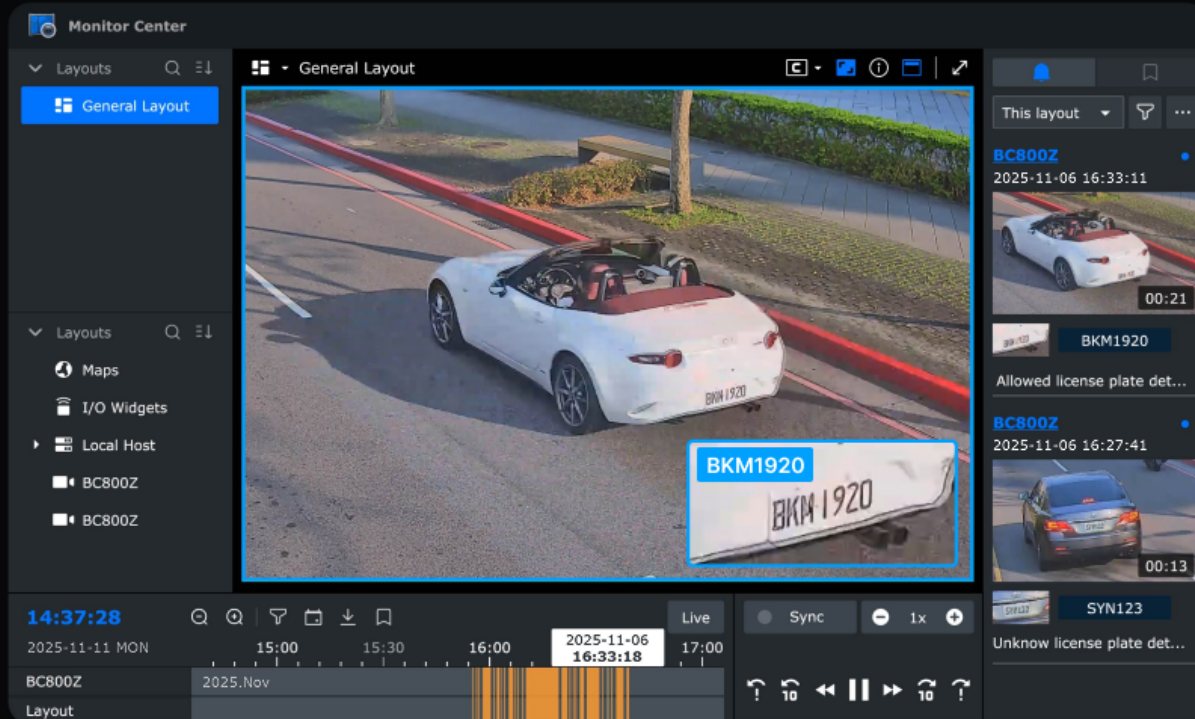

Synology tõi välja 4K valvekaamera, mis loendab inimesi ja avastab suitsu

7 kuud tagasi - 25.11.2025 Autor: [AM](#)

Taiwanist pärit tehnoloogiafirma Synology, mis meil tuntud kõigepealt väikeste ja turvaliste kodu- ja kontoriserveritega (NAS), tõi välja uue tippvalvekaamera [BC800Z](#) – üsna keeruka seadme, mis pole lihtsalt tavaline passiivne IP kaamera, vaid tehisaruga varustatud digivalvur, mis näeb seal, kus inimsilm hätta jääb ja peab veel lisaks päris mitut ametit.

Synology uusim 4K eraldusvõimega *bullet*-tüüpi kaamera BC800Z analüüsib videopilti ja leiab sealt inimesed, autonumbrid, aga ka suitsu ja muud ohud, millest märku anda.

Synology on kaamerasse pakkinud tehnoloogia, mis muudab videovalve "targaks" juba otse seadmes endas. Josh Lin, Synology seiregrupi direktor, selgitas uue mudeli tagamaid: "BC800Z tugineb Synology kümneaastasele kogemusele tehisintellektil põhineva arvutinägemise vallas, tuues täiustatud analüütikafunktsioonid, nagu numbrimärkide tuvastamine, suitsu tuvastamine ning inimeste ja sõidukite loendamine, kõike seda kiiremaks ja täpsemaks jälgimiseks."

Edge License Plate Recognition

Kui tavaline kaamera saadab lihtsalt pilti serverisse, siis BC800Z on varustatud sisemise ajuga, mis töötleb infot kohapeal.

Tehnilises mõttes on tegemist seega üsna tipptaseme seadmega, millele vihjab ka krõbe hind. "Silmaks" on 8-megapiksline (4K) sensor, mis suudab jäädvustada 30 kaadrit sekundis. Kasutusel on *varifocal* ehk muudetava fookuskaugusega objektiiv, mis sarnaneb fotokaamera suumobjektiiviga, mis laseb kasutajal valida, kas ta tahab näha laia panoraami (kuni 112 kraadi) või suumida sisse kindlale detailile (47 kraadi), ilma et pilt muutuks uduseks.